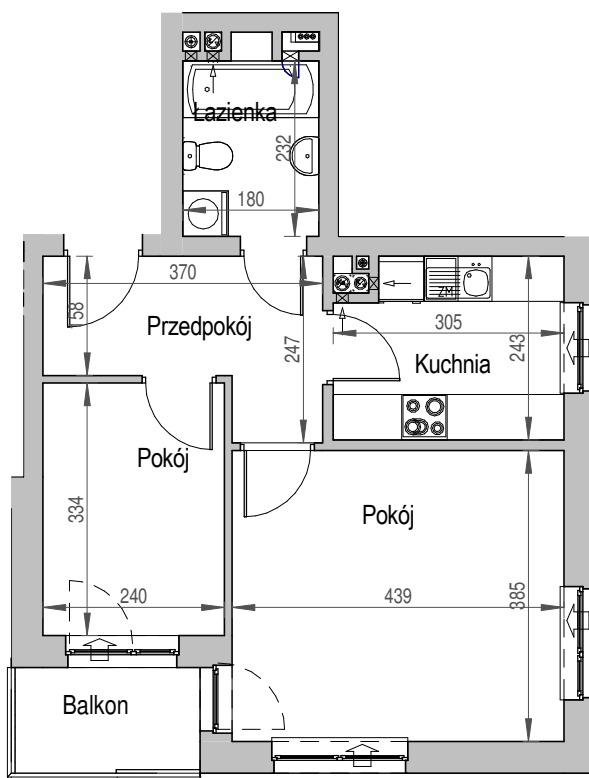

SCHEMAT BUDYNKU

SCHEMAT OSIEDLA

SCHEMAT MIESZKANIA

1 Piętro Klatka: D  
Mieszkanie: 2G

Przedpokój	6.91 m <sup>2</sup>
Łazienka	4.38 m <sup>2</sup>
Kuchnia	7.04 m <sup>2</sup>
Pokój	16.90 m <sup>2</sup>
Pokój	8.02 m <sup>2</sup>
Suma ogólna:	43,25 m <sup>2</sup>