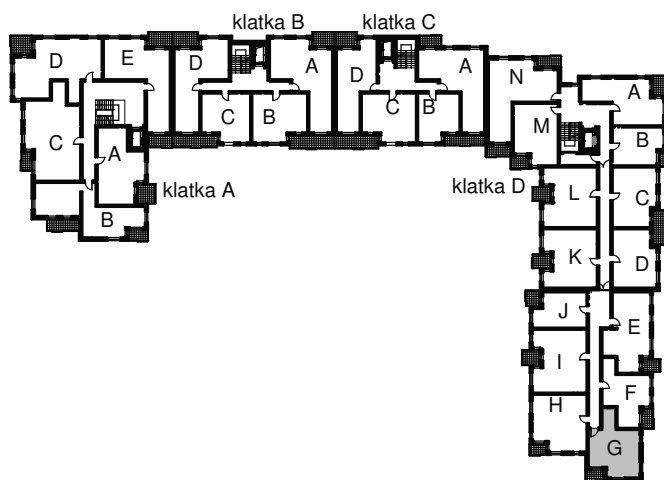

# KARTA LOKALU MIESZKALNEGO

WROCLAWSKIE PRZEDSIĘBIORSTWO  
BUDOWNICTWA MIESZKANIOWEGO

"MÓJ DOM" S.A.

ul. Powstańców Śląskich 2-4  
53-333 WROCLAW

BUDYNEK MIESZKALNY WIELORODZINNY  
Wrocław, ul. Słonimskiego/Rychtałska

SCHEMAT BUDYNKU

SCHEMAT OSIEDLA

SCHEMAT MIESZKANIA

1 Piętro Klatka: D  
Mieszkanie: 2G

Przedpokój	6.91 m <sup>2</sup>
Łazienka	4.38 m <sup>2</sup>
Kuchnia	7.04 m <sup>2</sup>
Pokój	16.90 m <sup>2</sup>
Pokój	8.02 m <sup>2</sup>
Suma ogólna:	43,25 m <sup>2</sup>