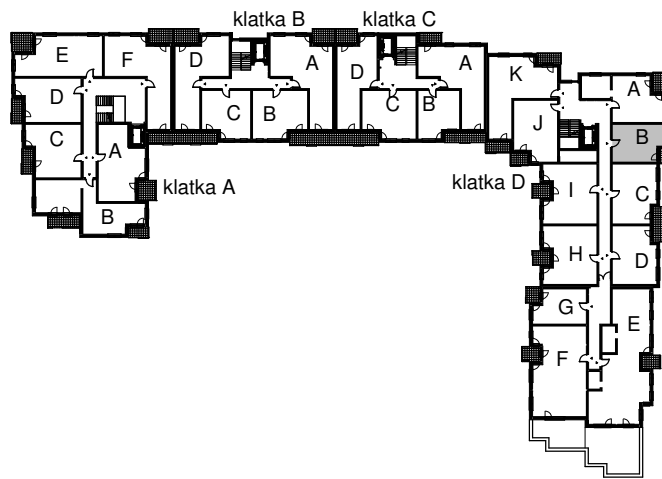

KARTA LOKALU MIESZKALNEGO

WROCLAWSKIE PRZEDSIĘBIORSTWO
BUDOWNICTWA MIESZKANIOWEGO

"MÓJ DOM" S.A.

ul. Powstańców Śląskich 2-4
53-333 WROCLAW

BUDYNEK MIESZKALNY WIELORODZINNY
Wrocław, ul. Słonimskiego/Rychalska

SCHEMAT BUDYNKU

SCHEMAT OSIEDLA

SCHEMAT MIESZKANIA

| 4 Piętro | | Klatka: D |
|--------------|----------------------|----------------|
| | | Mieszkanie: 5B |
| Przedpokój | 3.82 m ² | |
| Łazienka | 4.05 m ² | |
| Aneks K. | 5.94 m ² | |
| Pokój | 17.09 m ² | |
| Suma ogólna: | 30,90 m ² | |
| Balkon | 2,80 m ² | |