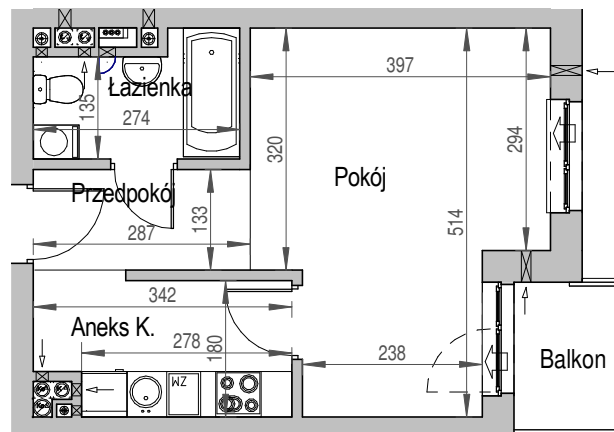

SCHEMAT BUDYNKU

SCHEMAT OSIEDLA

SCHEMAT MIESZKANIA

| 4 Piętro | | Klatka: D |
|--------------|----------------------|----------------|
| | | Mieszkanie: 5B |
| Przedpokój | 3.82 m ² | |
| Łazienka | 4.05 m ² | |
| Aneks K. | 5.94 m ² | |
| Pokój | 17.09 m ² | |
| Suma ogólna: | 30,90 m ² | |
| Balkon | 2,80 m ² | |