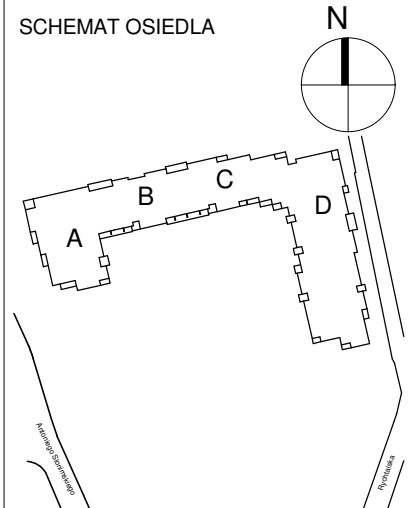

KARTA LOKALU MIESZKALNEGO

WROCLAWSKIE PRZEDSIĘBIORSTWO
BUDOWNICTWA MIESZKANIOWEGO

"MÓJ DOM" S.A.

ul. Powstańców Śląskich 2-4
53-333 WROCLAW

BUDYNEK MIESZKALNY WIELORODZINNY
Wrocław, ul. Słonimskiego/Rychalska

SCHEMAT BUDYNKU

SCHEMAT OSIEDLA

SCHEMAT MIESZKANIA

| 4 Piętro | | Klatka: D |
|--------------|----------------------|----------------|
| | | Mieszkanie: 5B |
| Przedpokój | 3.82 m ² | |
| Łazienka | 4.05 m ² | |
| Aneks K. | 5.94 m ² | |
| Pokój | 17.09 m ² | |
| Suma ogólna: | 30,90 m ² | |
| Balkon | 2,80 m ² | |