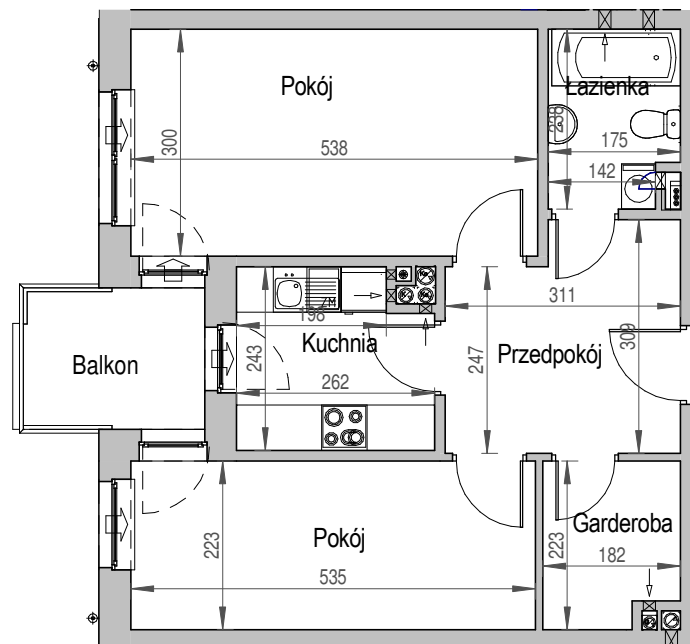

SCHEMAT BUDYNKU

SCHEMAT OSIEDLA

SCHEMAT MIESZKANIA

3 Piętro		Klatka: D
		Mieszkanie: 4K
Przedpokój	8.77 m ²	
Łazienka	3.96 m ²	
Kuchnia	5.97 m ²	
Pokój	11.93 m ²	
Pokój	16.14 m ²	
Garderoba	3.82 m ²	
Suma ogólna:	50.59 m ²	
Balkon	4.49 m ²	