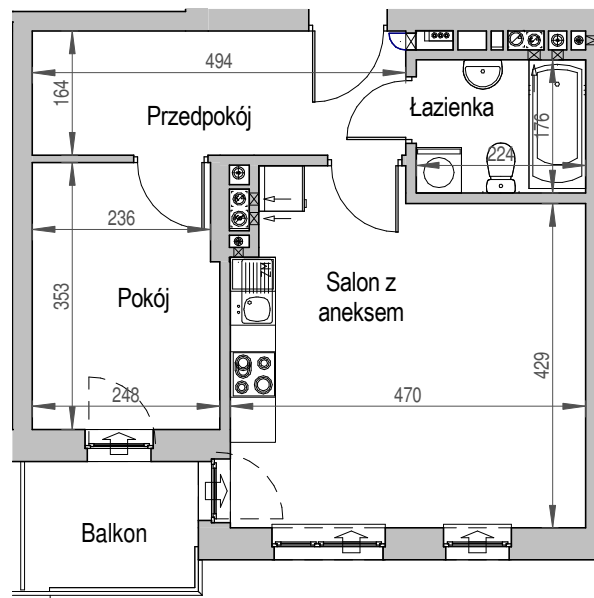

SCHEMAT BUDYNKU

SCHEMAT OSIEDLA

SCHEMAT MIESZKANIA

3 Piętro **Klatka: C**
Mieszkanie: 4C

Przedpokój	8.10 m ²
Łazienka	3.94 m ²
Salon z aneksem	20.86 m ²
Pokój	8.60 m ²
Suma ogólna:	41,50 m ²
Balkon	3,20 m ²