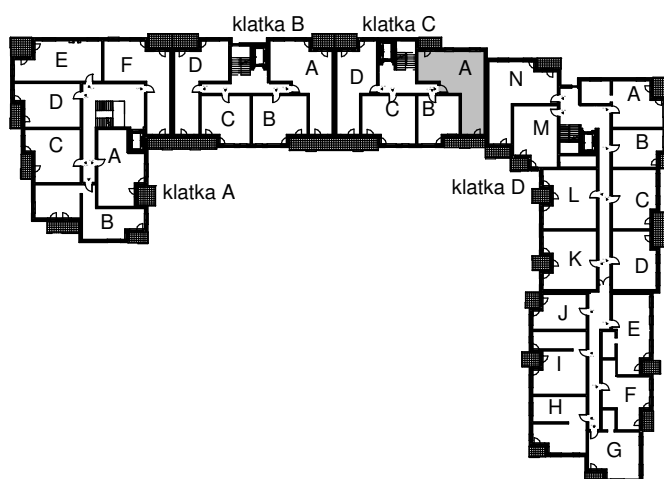

KARTA LOKALU MIESZKALNEGO

WROCLAWSKIE PRZEDSIĘBIORSTWO
BUDOWNICTWA MIESZKANIOWEGO

"MÓJ DOM" S.A.

ul. Powstańców Śląskich 2-4
53-333 WROCLAW

BUDYNEK MIESZKALNY WIELORODZINNY
Wrocław, ul. Słonimskiego/Rychtańska

SCHEMAT BUDYNKU

SCHEMAT OSIEDLA

SCHEMAT MIESZKANIA

3 Piętro **Klatka: C**
Mieszkanie: 4A

Przedpokój	9.84 m ²
Łazienka	4.35 m ²
Salon z aneksem	16.71 m ²
Pokój	11.83 m ²
Pokój	8.23 m ²
Pokój	9.60 m ²
Suma ogólna:	60,56 m ²
Balkon	4,20 m ²
Balkon	4,59 m ²