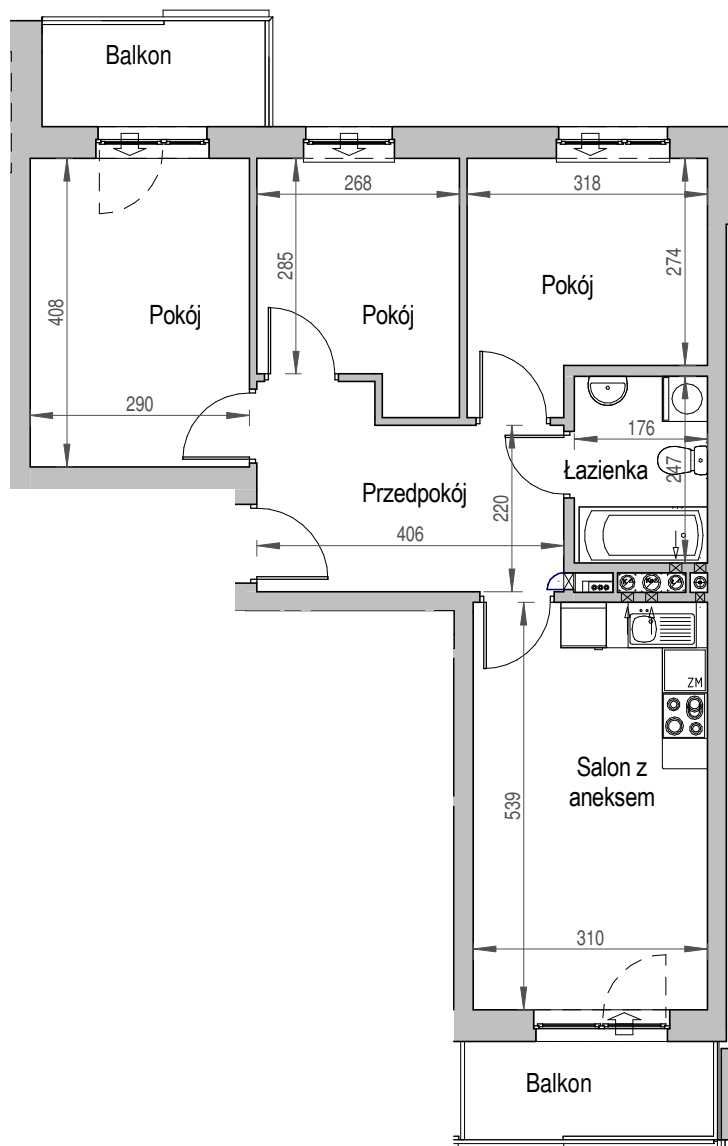

SCHEMAT BUDYNKU

SCHEMAT OSIEDLA

SCHEMAT MIESZKANIA

3 Piętro **Klatka: C**
Mieszkanie: 4A

Przedpokój	9.84 m ²
Łazienka	4.35 m ²
Salon z aneksem	16.71 m ²
Pokój	11.83 m ²
Pokój	8.23 m ²
Pokój	9.60 m ²
Suma ogólna:	60,56 m ²
Balkon	4,20 m ²
Balkon	4,59 m ²