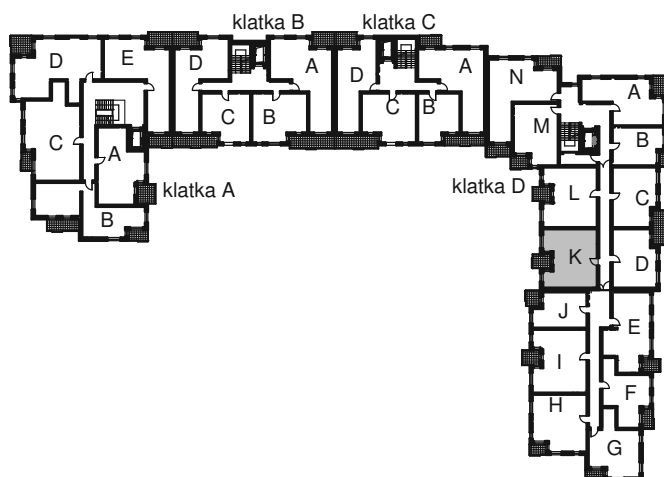

KARTA LOKALU MIESZKALNEGO

WROCLAWSKIE PRZEDSIĘBIORSTWO
BUDOWNICTWA MIESZKANIOWEGO

"MÓJ DOM" S.A.

ul. Powstańców Śląskich 2-4
53-333 WROCLAW

BUDYNEK MIESZKALNY WIELORODZINNY
Wrocław, ul. Słonimskiego/Rychtańska

SCHEMAT BUDYNKU

SCHEMAT OSIEDLA

SCHEMAT MIESZKANIA

1 Piętro		Klatka: D
		Mieszkanie: 2K
Przedpokój	8.77 m ²	
Łazienka	3.96 m ²	
Kuchnia	5.96 m ²	
Pokój	11.93 m ²	
Pokój	16.14 m ²	
Garderoba	3.82 m ²	
Suma ogólna:	50.58 m ²	
Balkon	4.49 m ²	