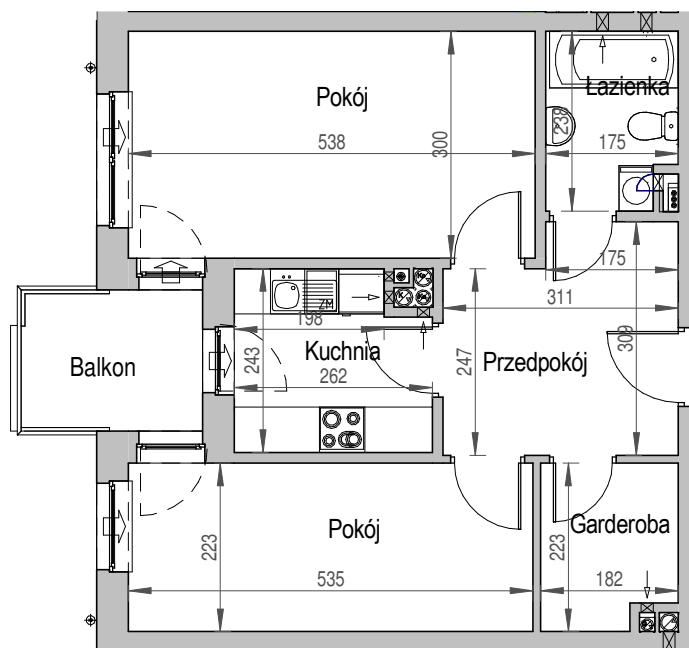

SCHEMAT BUDYNKU

SCHEMAT OSIEDLA

SCHEMAT MIESZKANIA

1 Piętro		Klatka: D
		Mieszkanie: 2K
Przedpokój	8.77 m ²	
Łazienka	3.96 m ²	
Kuchnia	5.96 m ²	
Pokój	11.93 m ²	
Pokój	16.14 m ²	
Garderoba	3.82 m ²	
Suma ogólna:	50.58 m ²	
Balkon	4.49 m ²	