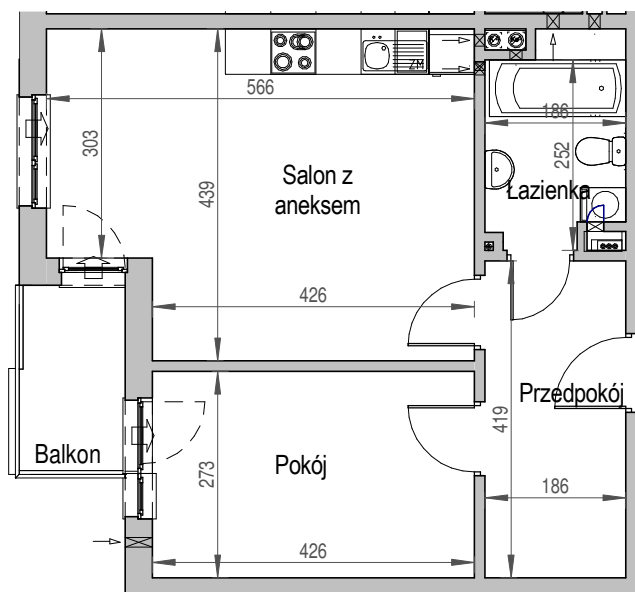

SCHEMAT BUDYNKU

SCHEMAT OSIEDLA

SCHEMAT MIESZKANIA

5 Piętro

Klatka: A
Mieszkanie: 6C

Przedpokój	7.79 m ²
Łazienka	4.87 m ²
Salon z aneksem	22.94 m ²
Pokój	11.63 m ²
Suma ogólna:	47.23 m ²
Balkon	3.50 m ²

Uwaga: