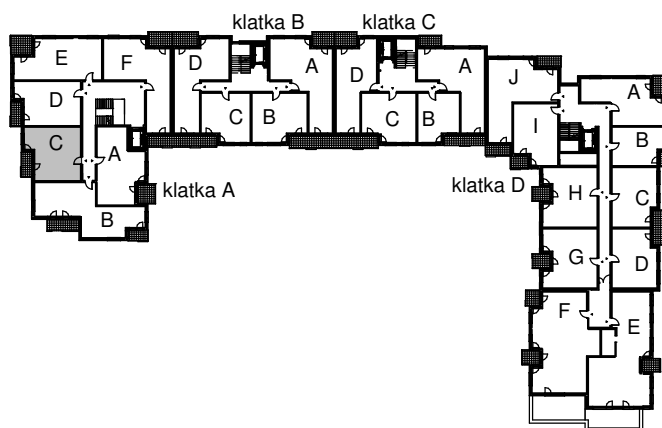

KARTA LOKALU MIESZKALNEGO

WROCLAWSKIE PRZEDSIĘBIORSTWO
BUDOWNICTWA MIESZKANIOWEGO

"MÓJ DOM" S.A.

ul. Powstańców Śląskich 2-4
53-333 WROCLAW

BUDYNEK MIESZKALNY WIELORODZINNY
Wrocław, ul. Słonimskiego/Rychtańska

SCHEMAT BUDYNKU

SCHEMAT OSIEDLA

SCHEMAT MIESZKANIA

5 Piętro

Klatka: A
Mieszkanie: 6C

Przedpokój	7.79 m ²
Łazienka	4.87 m ²
Salon z aneksem	22.94 m ²
Pokój	11.63 m ²
Suma ogólna:	47.23 m ²
Balkon	3.50 m ²

Uwaga: