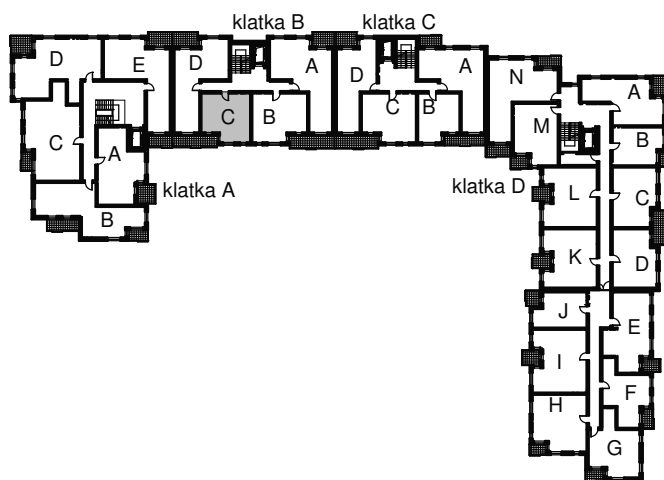

KARTA LOKALU MIESZKALNEGO

WROCLAWSKIE PRZEDSIĘBIORSTWO
BUDOWNICTWA MIESZKANIOWEGO

"MÓJ DOM" S.A.

ul. Powstańców Śląskich 2-4
53-333 WROCLAW

BUDYNEK MIESZKALNY WIELORODZINNY
Wrocław, ul. Słonimskiego/Rychtańska

SCHEMAT BUDYNKU

SCHEMAT OSIEDLA

SCHEMAT MIESZKANIA

Klatka: B
Mieszkanie: 3C

2 Piętro	
Przedpokój	7.71 m ²
Łazienka	4.12 m ²
Salon z aneksem	17.12 m ²
Pokój	8.31 m ²
Suma ogólna:	37,26 m ²
Balkon	3,24 m ²

Uwaga: