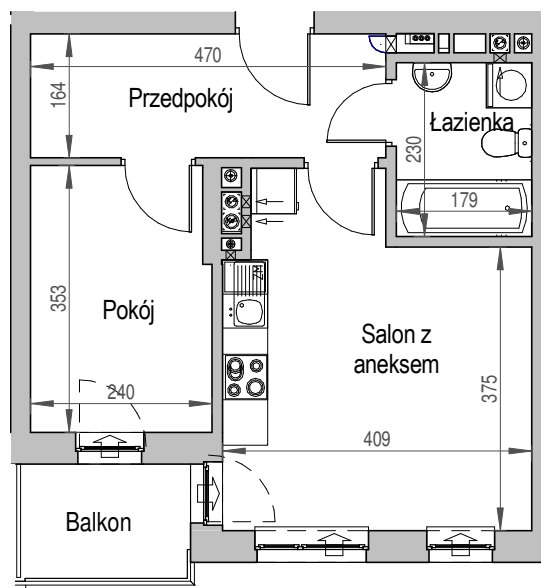

SCHEMAT BUDYNKU

SCHEMAT OSIEDLA

SCHEMAT MIESZKANIA

Klatka: B
Mieszkanie: 3C

2 Piętro	
Przedpokój	7.71 m ²
Łazienka	4.12 m ²
Salon z aneksem	17.12 m ²
Pokój	8.31 m ²
Suma ogólna:	37,26 m ²
Balkon	3,24 m ²

Uwaga: