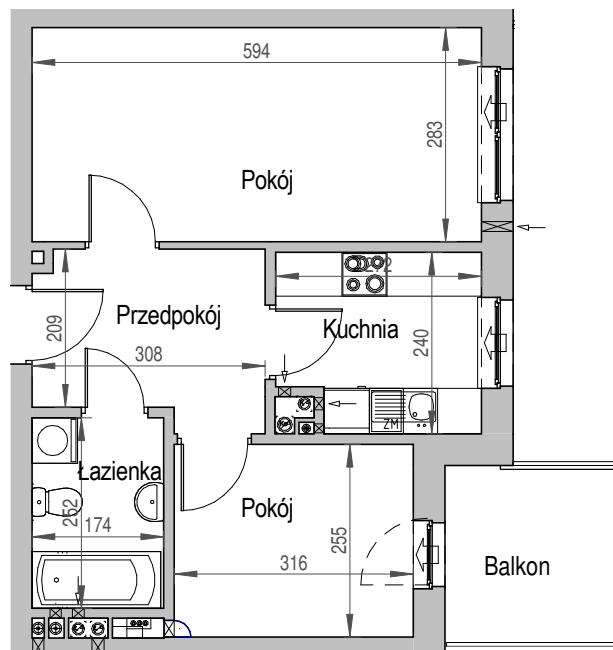

SCHEMAT BUDYNKU

SCHEMAT OSIEDLA

SCHEMAT MIESZKANIA

1 Piętro		Klatka: D
		Mieszkanie: 2C
Przedpokój	6.77 m ²	
Łazienka	4.38 m ²	
Kuchnia	6.13 m ²	
Pokój	16.81 m ²	
Pokój	8.06 m ²	
Suma ogólna:	42,15 m ²	
Balkon	5,32 m ²	