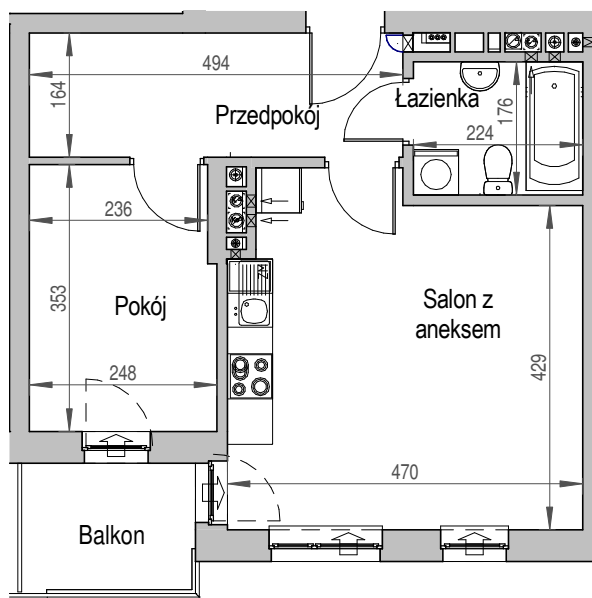

SCHEMAT BUDYNKU

SCHEMAT OSIEDLA

SCHEMAT MIESZKANIA

**Klatka: C**  
**Mieszkanie: 2C**

1 Piętro	
Przedpokój	8.10 m <sup>2</sup>
Łazienka	3.94 m <sup>2</sup>
Salon z aneksem	20.86 m <sup>2</sup>
Pokój	8.60 m <sup>2</sup>
Suma ogólna:	41,50 m <sup>2</sup>
Balkon	3,20 m <sup>2</sup>