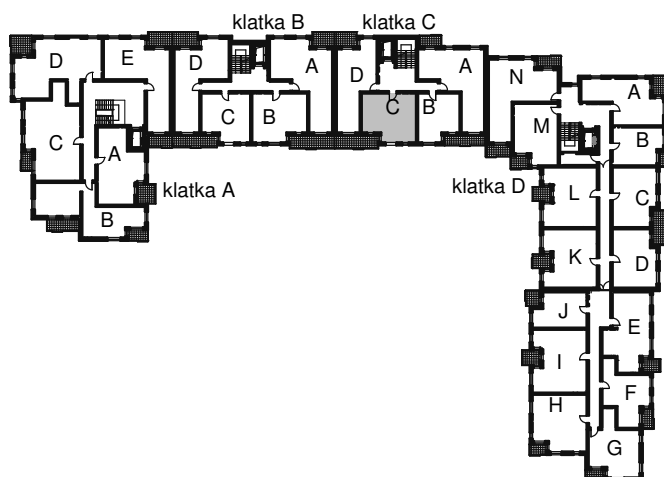

# KARTA LOKALU MIESZKALNEGO

WROCLAWSKIE PRZEDSIĘBIORSTWO  
BUDOWNICTWA MIESZKANIOWEGO

"MÓJ DOM" S.A.

ul. Powstańców Śląskich 2-4  
53-333 WROCLAW

BUDYNEK MIESZKALNY WIELORODZINNY  
Wrocław, ul. Słonimskiego/Rychtańska

SCHEMAT BUDYNKU

SCHEMAT OSIEDLA

SCHEMAT MIESZKANIA

**Klatka: C**  
**Mieszkanie: 2C**

1 Piętro	
Przedpokój	8.10 m <sup>2</sup>
Łazienka	3.94 m <sup>2</sup>
Salon z aneksem	20.86 m <sup>2</sup>
Pokój	8.60 m <sup>2</sup>
Suma ogólna:	41,50 m <sup>2</sup>
Balkon	3,20 m <sup>2</sup>