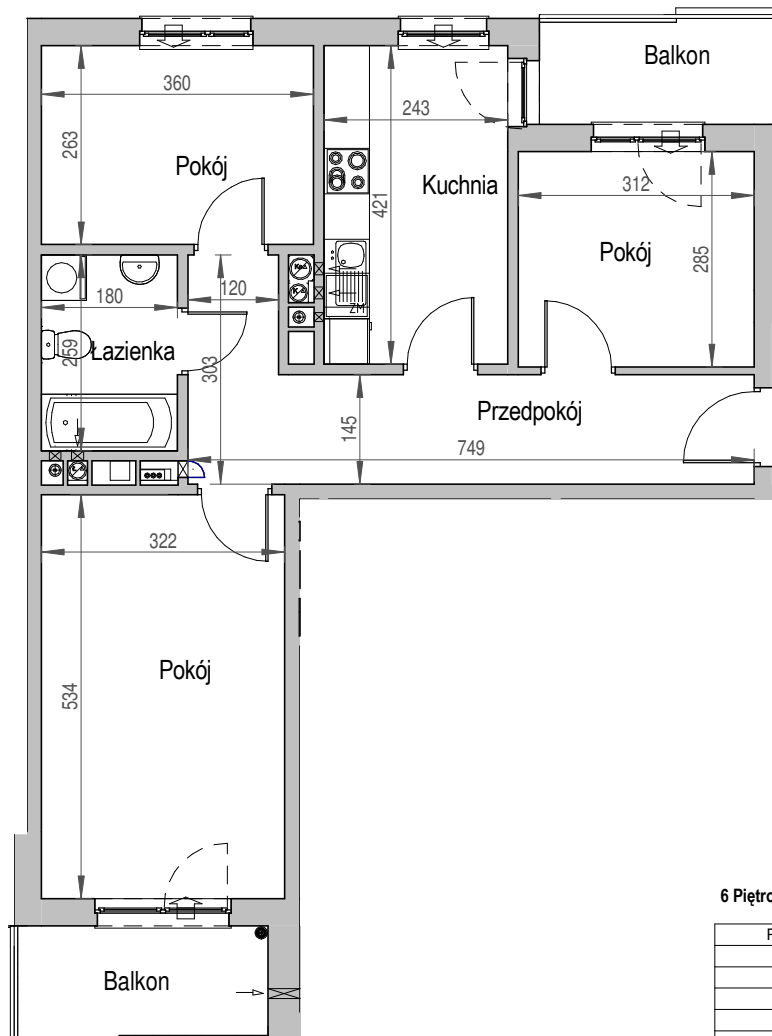

SCHEMAT BUDYNKU

SCHEMAT OSIEDLA

SCHEMAT MIESZKANIA

6 Piętro

Klatka: D  
Mieszkanie: 7J

Przedpokój	12.76 m <sup>2</sup>
Łazienka	4.66 m <sup>2</sup>
Kuchnia	10.23 m <sup>2</sup>
Pokój	17.19 m <sup>2</sup>
Pokój	9.47 m <sup>2</sup>
Pokój	8.89 m <sup>2</sup>
Suma ogólna:	63,20 m <sup>2</sup>
Balkon	4,48 m <sup>2</sup>
Balkon	5,04 m <sup>2</sup>