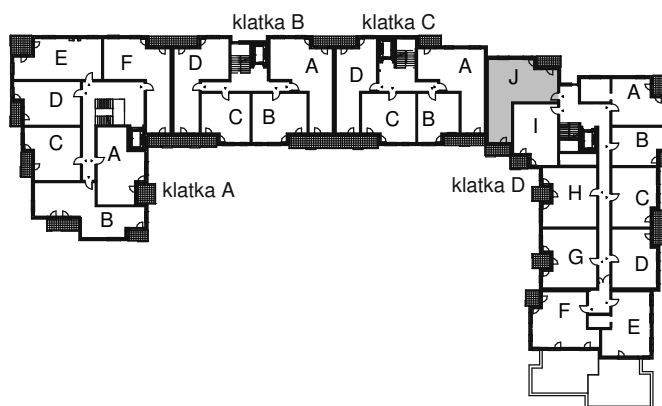

# KARTA LOKALU MIESZKALNEGO

WROCLAWSKIE PRZEDSIĘBIORSTWO  
BUDOWNICTWA MIESZKANIOWEGO

"MÓJ DOM" S.A.

ul. Powstańców Śląskich 2-4  
53-333 WROCLAW

BUDYNEK MIESZKALNY WIELORODZINNY  
Wrocław, ul. Słonimskiego/Rychtańska

SCHEMAT BUDYNKU

SCHEMAT OSIEDLA

SCHEMAT MIESZKANIA

6 Piętro

Klatka: D  
Mieszkanie: 7J

Przedpokój	12.76 m <sup>2</sup>
Łazienka	4.66 m <sup>2</sup>
Kuchnia	10.23 m <sup>2</sup>
Pokój	17.19 m <sup>2</sup>
Pokój	9.47 m <sup>2</sup>
Pokój	8.89 m <sup>2</sup>
Suma ogólna:	63,20 m <sup>2</sup>
Balkon	4,48 m <sup>2</sup>
Balkon	5,04 m <sup>2</sup>