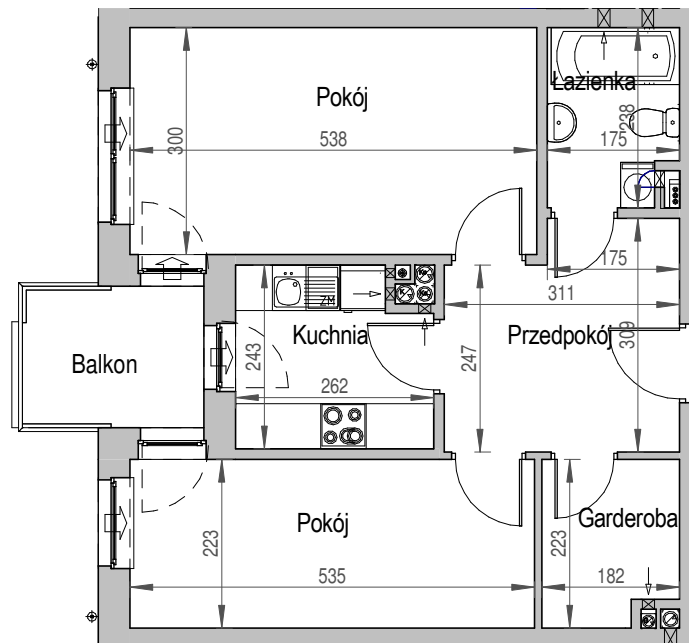

SCHEMAT BUDYNKU

SCHEMAT OSIEDLA

SCHEMAT MIESZKANIA

2 Piętro **Klatka: D**
Mieszkanie: 3K

Przedpokój	8.77 m ²
Łazienka	3.96 m ²
Kuchnia	5.96 m ²
Pokój	11.93 m ²
Pokój	16.14 m ²
Garderoba	3.82 m ²
Suma ogólna:	50,58 m ²
Balkon	4,49 m ²