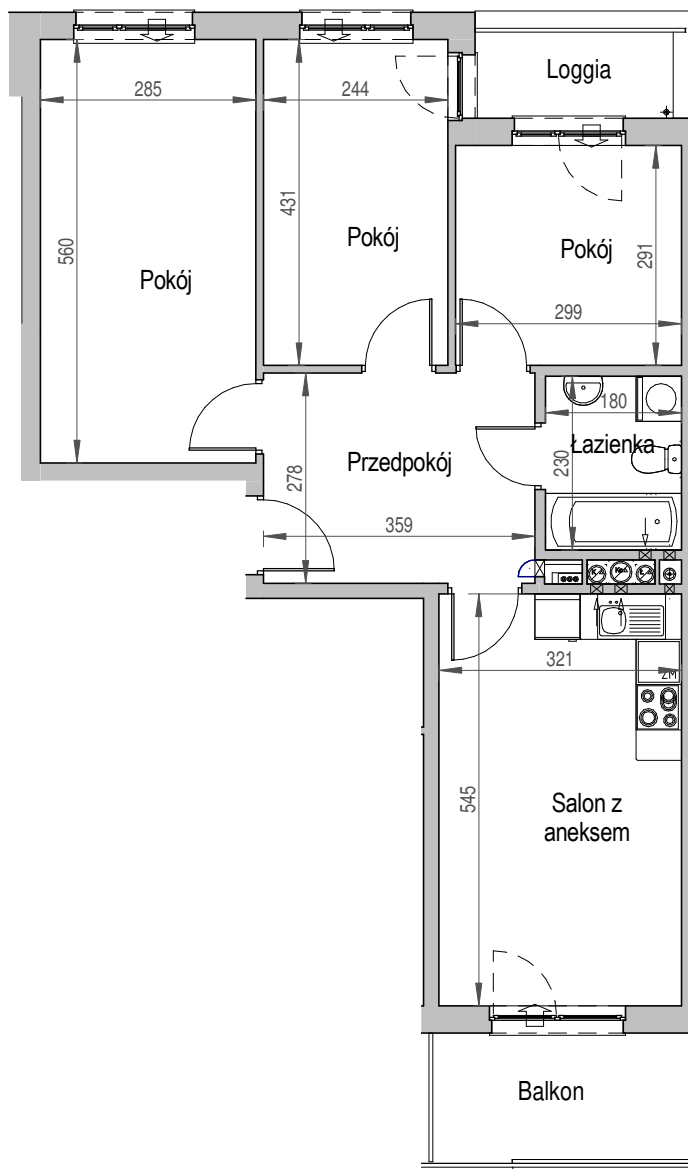

SCHEMAT BUDYNKU

SCHEMAT OSIEDLA

SCHEMAT MIESZKANIA

6 Piętro
Klatka: B
Mieszkanie: 7A

Przedpokój	9.98 m ²
Łazienka	4.14 m ²
Salon z aneksem	17.49 m ²
Pokój	15.96 m ²
Pokój	10.52 m ²
Pokój	8.70 m ²
Suma ogólna:	66,79 m ²
Loggia	3,10 m ²
Balkon	6,47 m ²