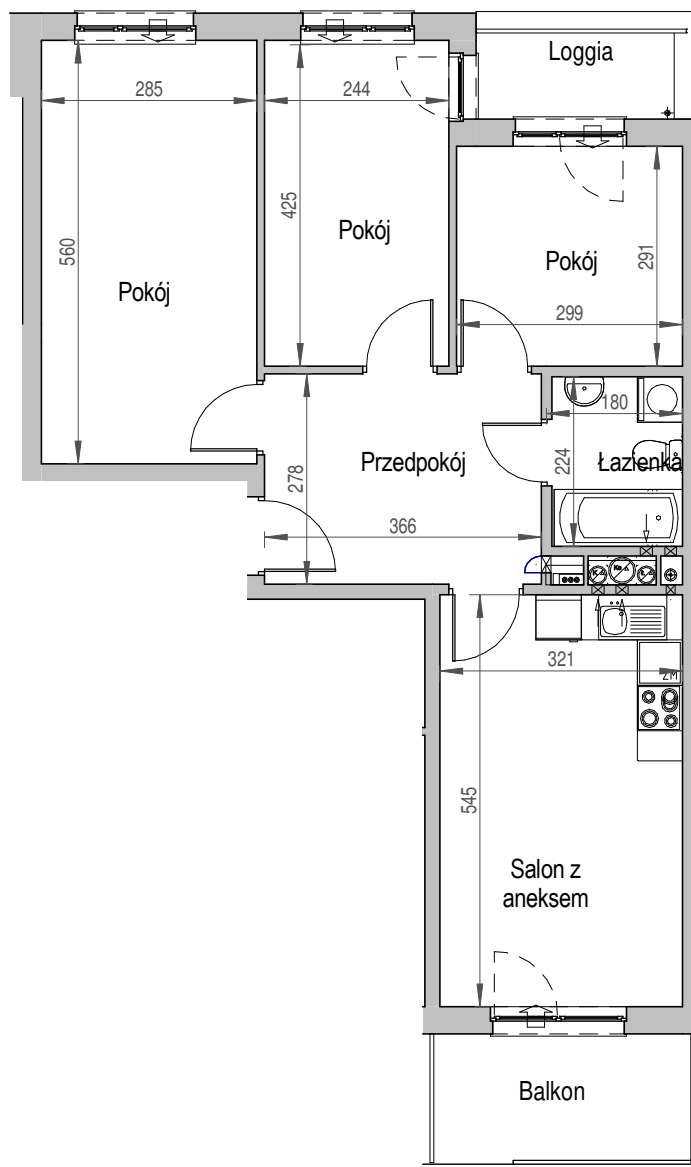

SCHEMAT BUDYNKU

SCHEMAT OSIEDLA

SCHEMAT MIESZKANIA

7 Piętro
Klatka: B
Mieszkanie: 8A

Przedpokój	10.17 m ²
Łazienka	3.88 m ²
Salon z aneksem	17.49 m ²
Pokój	15.96 m ²
Pokój	10.52 m ²
Pokój	8.70 m ²
Suma ogólna:	66.72 m ²
Loggia	3.10 m ²
Balkon	6.47 m ²