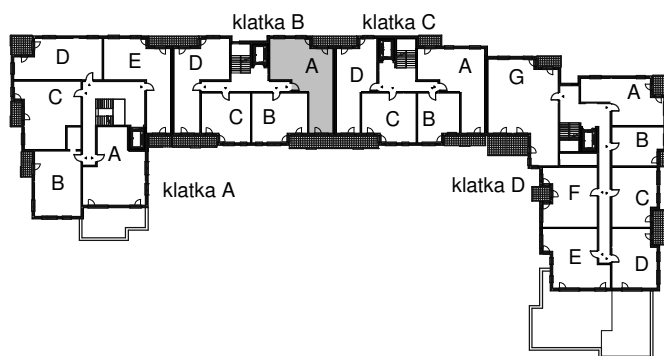

KARTA LOKALU MIESZKALNEGO

WROCLAWSKIE PRZEDSIĘBIORSTWO
BUDOWNICTWA MIESZKANIOWEGO

"MÓJ DOM" S.A.

ul. Powstańców Śląskich 2-4
53-333 WROCLAW

BUDYNEK MIESZKALNY WIELORODZINNY
Wrocław, ul. Słonimskiego/Rychtańska

SCHEMAT BUDYNKU

SCHEMAT OSIEDLA

SCHEMAT MIESZKANIA

7 Piętro
Klatka: B
Mieszkanie: 8A

Przedpokój	10.17 m ²
Łazienka	3.88 m ²
Salon z aneksem	17.49 m ²
Pokój	15.96 m ²
Pokój	10.52 m ²
Pokój	8.70 m ²
Suma ogólna:	66.72 m ²
Loggia	3.10 m ²
Balkon	6.47 m ²