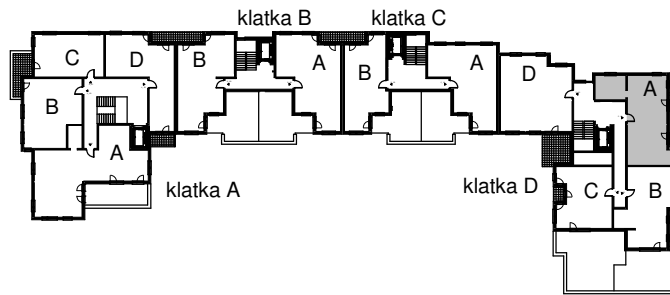

KARTA LOKALU MIESZKALNEGO

WROCLAWSKIE PRZEDSIĘBIORSTWO
BUDOWNICTWA MIESZKANIOWEGO

"MÓJ DOM" S.A.

ul. Powstańców Śląskich 2-4
53-333 WROCLAW

BUDYNEK MIESZKALNY WIELORODZINNY
Wrocław, ul. Słonimskiego/Rychalska

SCHEMAT BUDYNKU

SCHEMAT OSIEDLA

SCHEMAT MIESZKANIA

8 Piętro

Klatka: D
Mieszkanie: 9A

Przedpokój	10.23 m ²
Łazienka	3.83 m ²
WC	2.02 m ²
Salon z aneksem	22.39 m ²
Pokój	12.90 m ²
Pokój	8.77 m ²
Pokój	10.66 m ²
Suma ogólna:	70.80 m ²
Taras	8.46 m ²