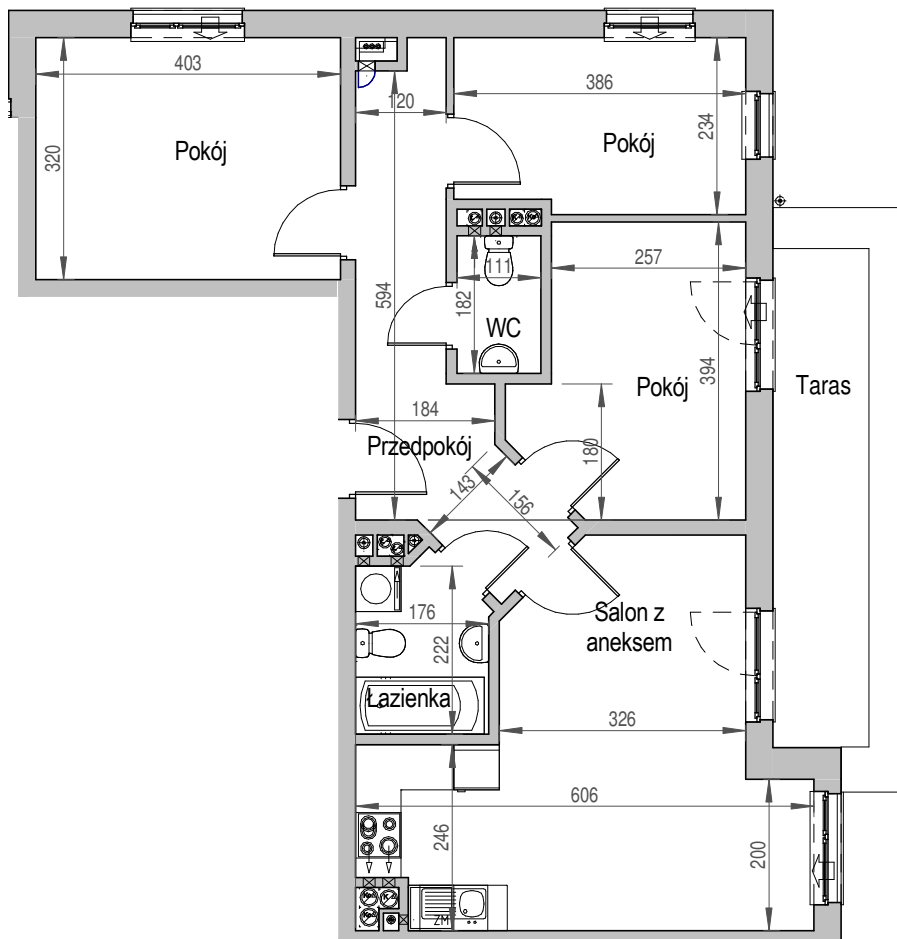

SCHEMAT BUDYNKU

SCHEMAT OSIEDLA

SCHEMAT MIESZKANIA

8 Piętro

Klatka: D
Mieszkanie: 9A

Przedpokój	10.23 m ²
Łazienka	3.83 m ²
WC	2.02 m ²
Salon z aneksem	22.39 m ²
Pokój	12.90 m ²
Pokój	8.77 m ²
Pokój	10.66 m ²
Suma ogólna:	70.80 m ²
Taras	8.46 m ²