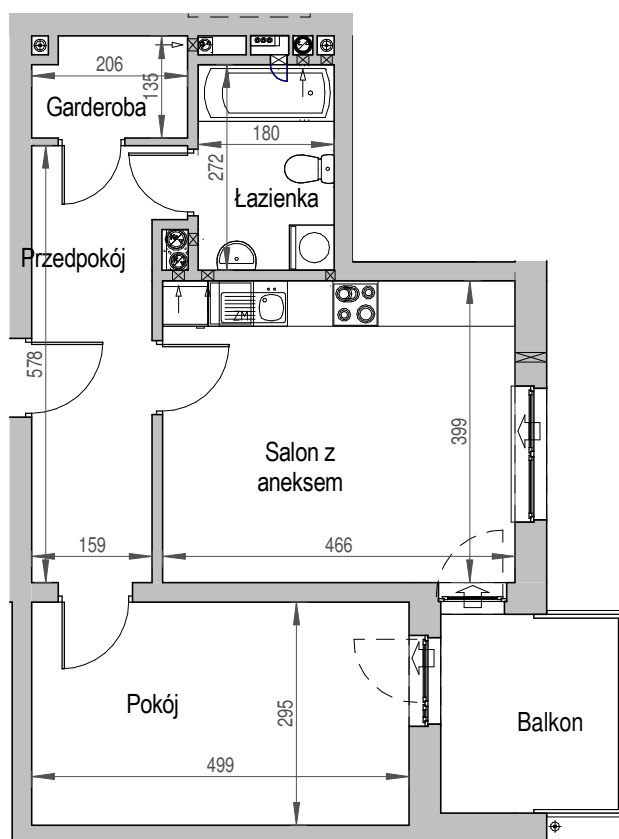

SCHEMAT BUDYNKU

SCHEMAT OSIEDLA

SCHEMAT MIESZKANIA

2 Piętro		Klatka: A
		Mieszkanie: 3A
Przedpokój	9.65 m <sup>2</sup>	
Łazienka	4.90 m <sup>2</sup>	
Salon z aneksem	18.59 m <sup>2</sup>	
Pokój	14.72 m <sup>2</sup>	
Garderoba	2.65 m <sup>2</sup>	
Suma ogólna:	50.51 m <sup>2</sup>	
Balkon	6.31 m <sup>2</sup>	