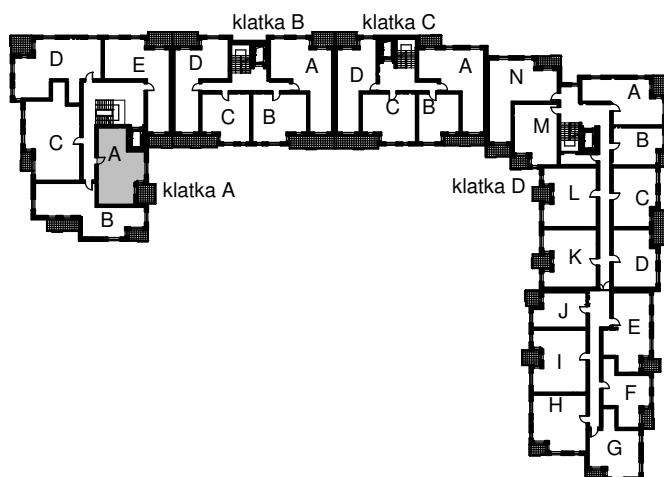

# KARTA LOKALU MIESZKALNEGO

WROCLAWSKIE PRZEDSIĘBIORSTWO  
BUDOWNICTWA MIESZKANIOWEGO

"MÓJ DOM" S.A.

ul. Powstańców Śląskich 2-4  
53-333 WROCLAW

BUDYNEK MIESZKALNY WIELORODZINNY  
Wrocław, ul. Słonimskiego/Rychtańska

SCHEMAT BUDYNKU

SCHEMAT OSIEDLA

SCHEMAT MIESZKANIA

2 Piętro		Klatka: A
		Mieszkanie: 3A
Przedpokój	9.65 m <sup>2</sup>	
Łazienka	4.90 m <sup>2</sup>	
Salon z aneksem	18.59 m <sup>2</sup>	
Pokój	14.72 m <sup>2</sup>	
Garderoba	2.65 m <sup>2</sup>	
Suma ogólna:	50.51 m <sup>2</sup>	
Balkon	6.31 m <sup>2</sup>	