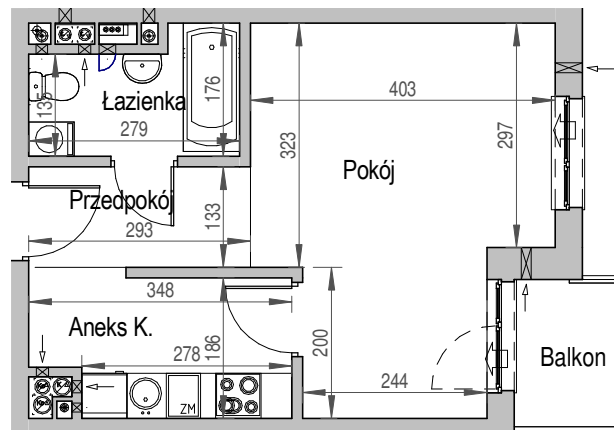

SCHEMAT BUDYNKU

SCHEMAT OSIEDLA

SCHEMAT MIESZKANIA

Klatka: D
Mieszkanie: 6B

5 Piętro	
Przedpokój	3.90 m ²
Łazienka	4.16 m ²
Aneks K.	6.18 m ²
Pokój	17.66 m ²
Suma ogólna:	31.90 m ²
Balkon	2.80 m ²

Uwaga:

- powierzchnie podano z uwzględnieniem okładzin tynkowych - przyjęto grubość wykończenia 1cm.