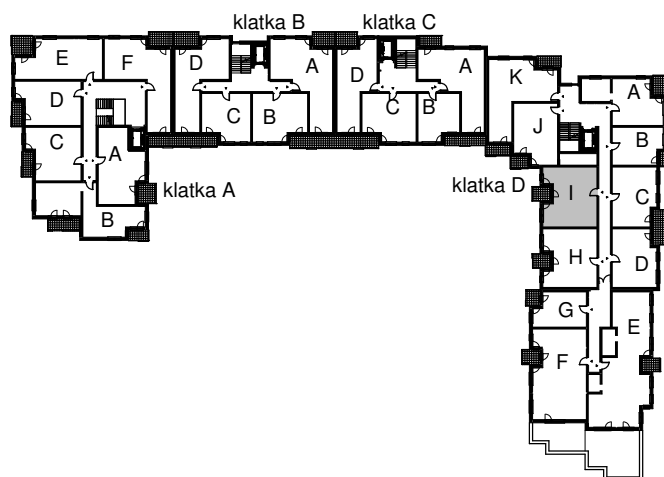

# KARTA LOKALU MIESZKALNEGO

WROCLAWSKIE PRZEDSIĘBIORSTWO  
BUDOWNICTWA MIESZKANIOWEGO

"MÓJ DOM" S.A.

ul. Powstańców Śląskich 2-4  
53-333 WROCLAW

BUDYNEK MIESZKALNY WIELORODZINNY  
Wrocław, ul. Słonimskiego/Rychtańska

SCHEMAT BUDYNKU

SCHEMAT OSIEDLA

SCHEMAT MIESZKANIA

**4 Piętro** **Klatka: D**  
**Mieszkanie: 5I**

Przedpokój	7.88 m <sup>2</sup>
Łazienka	4.80 m <sup>2</sup>
Kuchnia	5.79 m <sup>2</sup>
Pokój	16.79 m <sup>2</sup>
Pokój	11.93 m <sup>2</sup>
Garderoba	3.89 m <sup>2</sup>
Suma ogólna:	51,08 m <sup>2</sup>
Balkon	4,49 m <sup>2</sup>