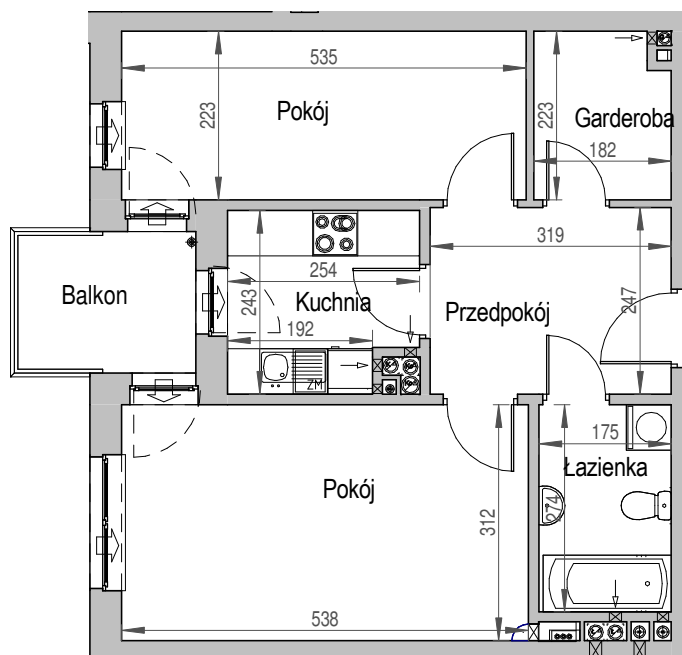

SCHEMAT BUDYNKU

SCHEMAT OSIEDLA

SCHEMAT MIESZKANIA

**4 Piętro** **Klatka: D**  
**Mieszkanie: 5I**

Przedpokój	7.88 m <sup>2</sup>
Łazienka	4.80 m <sup>2</sup>
Kuchnia	5.79 m <sup>2</sup>
Pokój	16.79 m <sup>2</sup>
Pokój	11.93 m <sup>2</sup>
Garderoba	3.89 m <sup>2</sup>
Suma ogólna:	51,08 m <sup>2</sup>
Balkon	4,49 m <sup>2</sup>