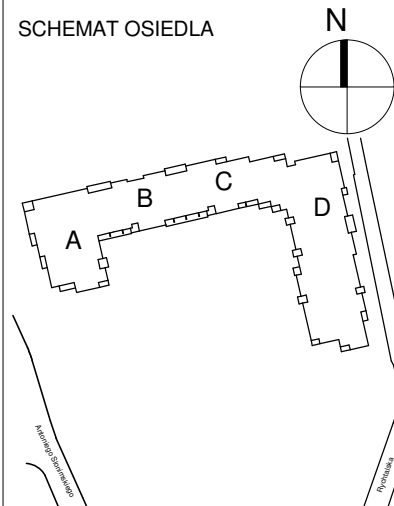

# KARTA LOKALU MIESZKALNEGO

WROCLAWSKIE PRZEDSIĘBIORSTWO  
BUDOWNICTWA MIESZKANIOWEGO

"MÓJ DOM" S.A.

ul. Powstańców Śląskich 2-4  
53-333 WROCLAW

BUDYNEK MIESZKALNY WIELORODZINNY  
Wrocław, ul. Słonimskiego/Rychtańska

SCHEMAT BUDYNKU

SCHEMAT OSIEDLA

SCHEMAT MIESZKANIA

**4 Piętro** **Klatka: D**  
**Mieszkanie: 5I**

Przedpokój	7.88 m <sup>2</sup>
Łazienka	4.80 m <sup>2</sup>
Kuchnia	5.79 m <sup>2</sup>
Pokój	16.79 m <sup>2</sup>
Pokój	11.93 m <sup>2</sup>
Garderoba	3.89 m <sup>2</sup>
Suma ogólna:	51,08 m <sup>2</sup>
Balkon	4,49 m <sup>2</sup>

**Uwaga:**

- powierzchnie podano z uwzględnieniem okładzin tynkowych - przyjęto grubość wykończenia 1cm.