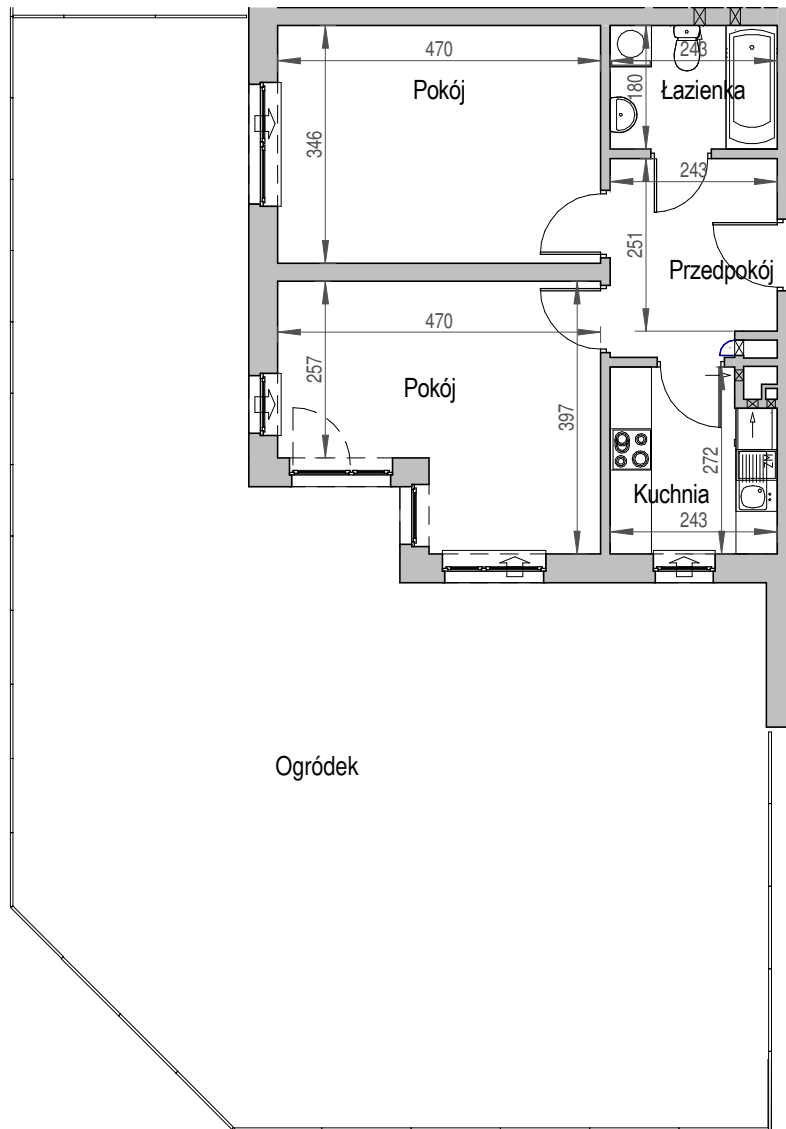

SCHEMAT BUDYNKU

SCHEMAT OSIEDLA

SCHEMAT MIESZKANIA

Klatka: D	
Mieszkanie: 1H	
Przedpokój	6.79 m <sup>2</sup>
Łazienka	4.37 m <sup>2</sup>
Kuchnia	6.24 m <sup>2</sup>
Pokój	15.58 m <sup>2</sup>
Pokój	16.26 m <sup>2</sup>
Suma ogólna:	49.24 m <sup>2</sup>
Ogródek	113.16 m <sup>2</sup>