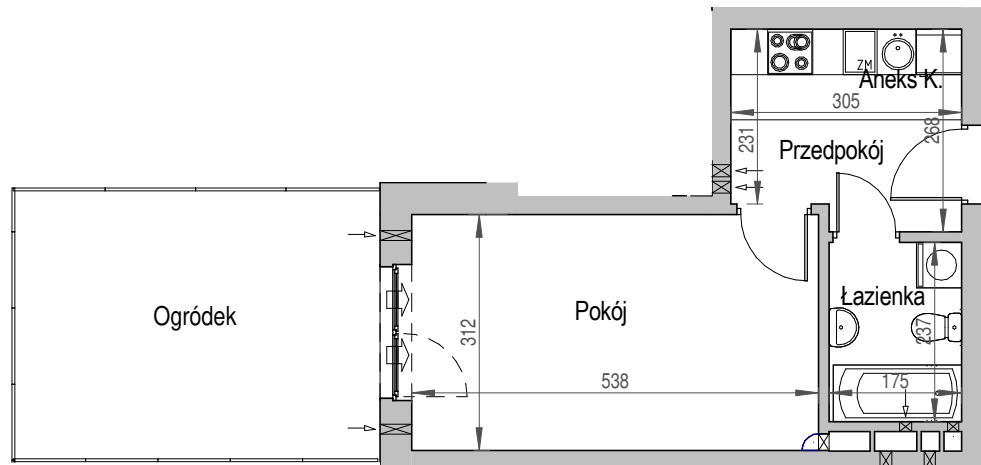

SCHEMAT BUDYNKU

SCHEMAT OSIEDLA

SCHEMAT MIESZKANIA

Klatka: D	
Mieszkanie: 1L	
Przedpokój	4.03 m ²
Łazienka	4.15 m ²
Aneks K.	3.66 m ²
Pokój	16.79 m ²
Suma ogólna:	28.63 m ²
Ogródek	17,10 m ²

Uwaga:

- powierzchnie podano z uwzględnieniem okładzin tynkowych - przyjęto grubość wykończenia 1cm.