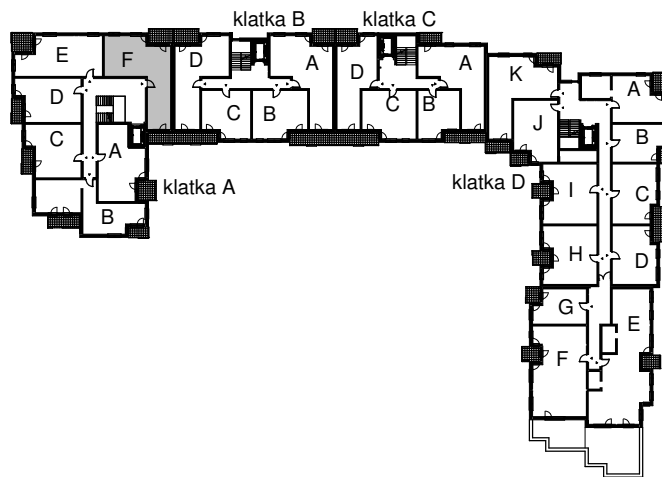

KARTA LOKALU MIESZKALNEGO

WROCLAWSKIE PRZEDSIĘBIORSTWO
BUDOWNICTWA MIESZKANIOWEGO

"MÓJ DOM" S.A.

ul. Powstańców Śląskich 2-4
53-333 WROCLAW

BUDYNEK MIESZKALNY WIELORODZINNY
Wrocław, ul. Słonimskiego/Rychtańska

SCHEMAT BUDYNKU

SCHEMAT OSIEDLA

SCHEMAT MIESZKANIA

4 Piętro **Klatka: A**
Mieszkanie: 5F

| | |
|-----------------|----------------------|
| Przedpokój | 7.19 m ² |
| Łazienka | 4.45 m ² |
| Salon z aneksem | 16.92 m ² |
| Pokój | 14.91 m ² |
| Pokój | 11.34 m ² |
| Pokój | 9.04 m ² |
| Suma ogólna: | 63,85 m ² |
| Balkon | 6,47 m ² |
| Balkon | 4,86 m ² |