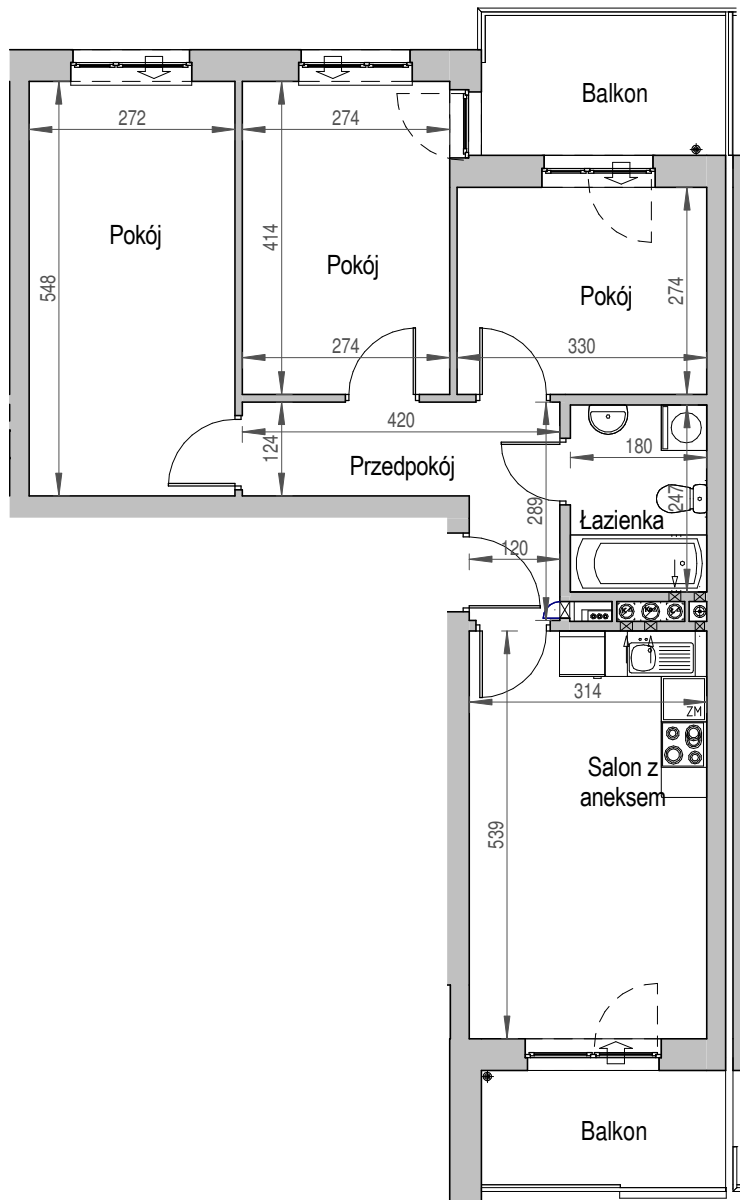

SCHEMAT BUDYNKU

SCHEMAT OSIEDLA

SCHEMAT MIESZKANIA

4 Piętro **Klatka: A**
Mieszkanie: 5F

| | |
|-----------------|----------------------|
| Przedpokój | 7.19 m ² |
| Łazienka | 4.45 m ² |
| Salon z aneksem | 16.92 m ² |
| Pokój | 14.91 m ² |
| Pokój | 11.34 m ² |
| Pokój | 9.04 m ² |
| Suma ogólna: | 63,85 m ² |
| Balkon | 6,47 m ² |
| Balkon | 4,86 m ² |

Uwaga:

- powierzchnie podano z uwzględnieniem okładzin tynkowych - przyjęto grubość wykończenia 1cm.