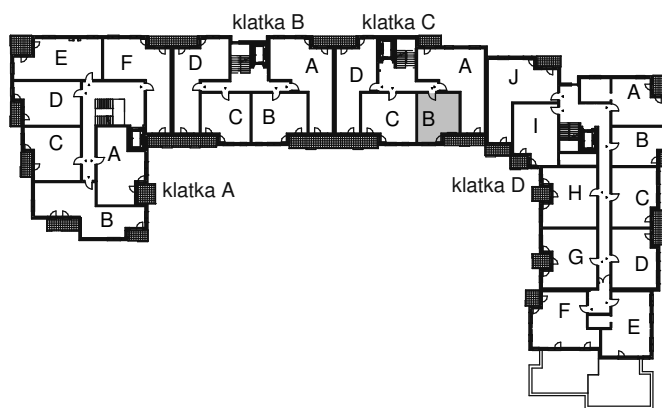

# KARTA LOKALU MIESZKALNEGO

WROCLAWSKIE PRZEDSIĘBIORSTWO  
BUDOWNICTWA MIESZKANIOWEGO

"MÓJ DOM" S.A.

ul. Powstańców Śląskich 2-4  
53-333 WROCLAW

BUDYNEK MIESZKALNY WIELORODZINNY  
Wrocław, ul. Słonimskiego/Rychtańska

SCHEMAT BUDYNKU

SCHEMAT OSIEDLA

SCHEMAT MIESZKANIA

**Klatka: C**  
**Mieszkanie: 7B**

6 Piętro	
Przedpokój	5,23 m <sup>2</sup>
Łazienka	4,38 m <sup>2</sup>
Aneks K.	3,08 m <sup>2</sup>
Pokój	19,59 m <sup>2</sup>
Suma ogólna:	32,28 m <sup>2</sup>
Balkon	2,57 m <sup>2</sup>