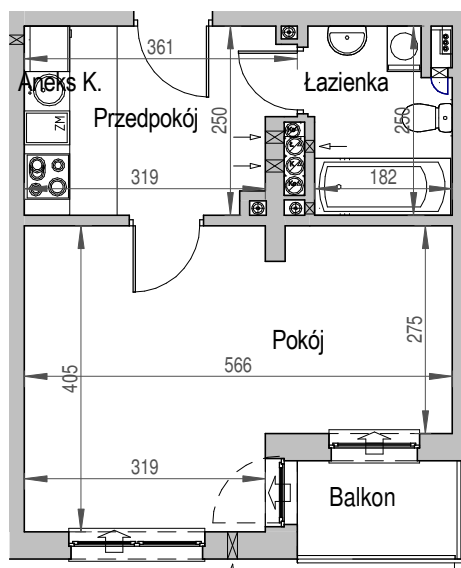

SCHEMAT BUDYNKU

SCHEMAT OSIEDLA

SCHEMAT MIESZKANIA

**Klatka: C**  
**Mieszkanie: 7B**

6 Piętro	
Przedpokój	5,23 m <sup>2</sup>
Łazienka	4,38 m <sup>2</sup>
Aneks K.	3,08 m <sup>2</sup>
Pokój	19,59 m <sup>2</sup>
Suma ogólna:	32,28 m <sup>2</sup>
Balkon	2,57 m <sup>2</sup>