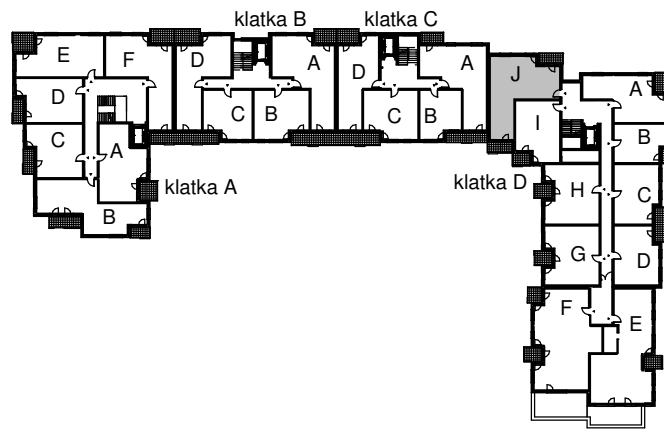

KARTA LOKALU MIESZKALNEGO

WROCLAWSKIE PRZEDSIĘBIORSTWO
BUDOWNICTWA MIESZKANIOWEGO

"MÓJ DOM" S.A.

ul. Powstańców Śląskich 2-4
53-333 WROCLAW

BUDYNEK MIESZKALNY WIELORODZINNY
Wrocław, ul. Słonimskiego/Rychtańska

SCHEMAT BUDYNKU

SCHEMAT OSIEDLA

SCHEMAT MIESZKANIA

5 Piętro **Klatka: D**
Mieszkanie: 6J

Przedpokój	12,76 m ²
Łazienka	4,66 m ²
Kuchnia	10,23 m ²
Pokój	17,19 m ²
Pokój	9,47 m ²
Pokój	8,89 m ²
Suma ogólna:	63,20 m ²
Balkon	4,48 m ²
Balkon	5,04 m ²