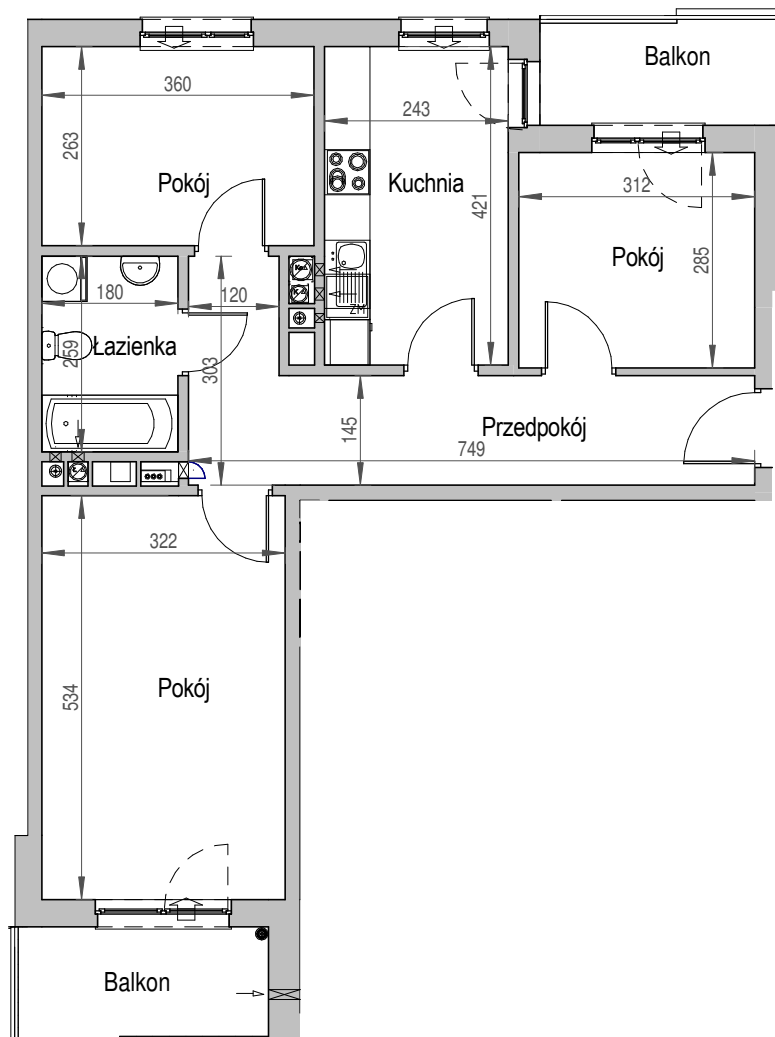

SCHEMAT BUDYNKU

SCHEMAT OSIEDLA

SCHEMAT MIESZKANIA

5 Piętro **Klatka: D**
Mieszkanie: 6J

Przedpokój	12,76 m ²
Łazienka	4,66 m ²
Kuchnia	10,23 m ²
Pokój	17,19 m ²
Pokój	9,47 m ²
Pokój	8,89 m ²
Suma ogólna:	63,20 m ²
Balkon	4,48 m ²
Balkon	5,04 m ²