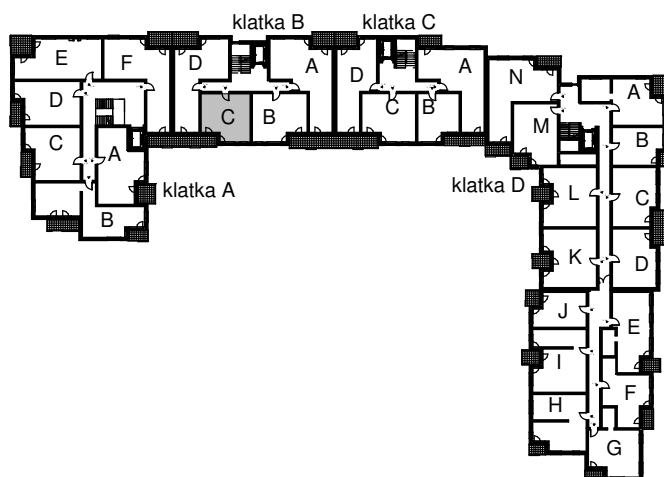

# KARTA LOKALU MIESZKALNEGO

WROCLAWSKIE PRZEDSIĘBIORSTWO  
BUDOWNICTWA MIESZKANIOWEGO

"MÓJ DOM" S.A.

ul. Powstańców Śląskich 2-4  
53-333 WROCLAW

BUDYNEK MIESZKALNY WIELORODZINNY  
Wrocław, ul. Słonimskiego/Rychtańska

SCHEMAT BUDYNKU

SCHEMAT OSIEDLA

SCHEMAT MIESZKANIA

**Klatka: B**  
**Mieszkanie: 4C**

3 Piętro	
Przedpokój	7.71 m <sup>2</sup>
Łazienka	4.12 m <sup>2</sup>
Salon z aneksem	17.12 m <sup>2</sup>
Pokój	8.31 m <sup>2</sup>
Suma ogólna:	37.26 m <sup>2</sup>
Balkon	3.24 m <sup>2</sup>