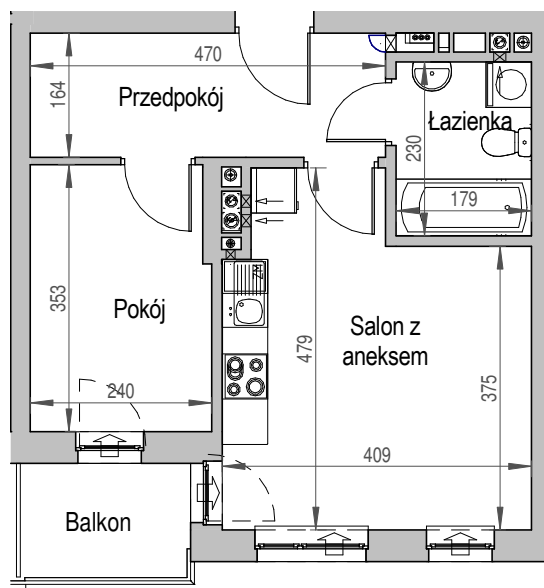

SCHEMAT BUDYNKU

SCHEMAT OSIEDLA

SCHEMAT MIESZKANIA

**Klatka: B**  
**Mieszkanie: 4C**

3 Piętro	
Przedpokój	7.71 m <sup>2</sup>
Łazienka	4.12 m <sup>2</sup>
Salon z aneksem	17.12 m <sup>2</sup>
Pokój	8.31 m <sup>2</sup>
Suma ogólna:	37.26 m <sup>2</sup>
Balkon	3.24 m <sup>2</sup>