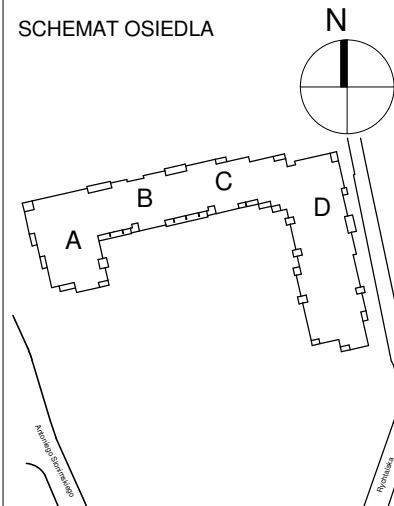

# KARTA LOKALU MIESZKALNEGO

WROCLAWSKIE PRZEDSIĘBIORSTWO  
BUDOWNICTWA MIESZKANIOWEGO

"MÓJ DOM" S.A.

ul. Powstańców Śląskich 2-4  
53-333 WROCLAW

BUDYNEK MIESZKALNY WIELORODZINNY  
Wrocław, ul. Słonimskiego/Rychtańska

SCHEMAT BUDYNKU

SCHEMAT OSIEDLA

SCHEMAT MIESZKANIA

**Klatka: B**  
**Mieszkanie: 4C**

3 Piętro	
Przedpokój	7.71 m <sup>2</sup>
Łazienka	4.12 m <sup>2</sup>
Salon z aneksem	17.12 m <sup>2</sup>
Pokój	8.31 m <sup>2</sup>
Suma ogólna:	37.26 m <sup>2</sup>
Balkon	3.24 m <sup>2</sup>

**Uwaga:**

- powierzchnie podano z uwzględnieniem okładzin tynkowych - przyjęto grubość wykończenia 1cm.