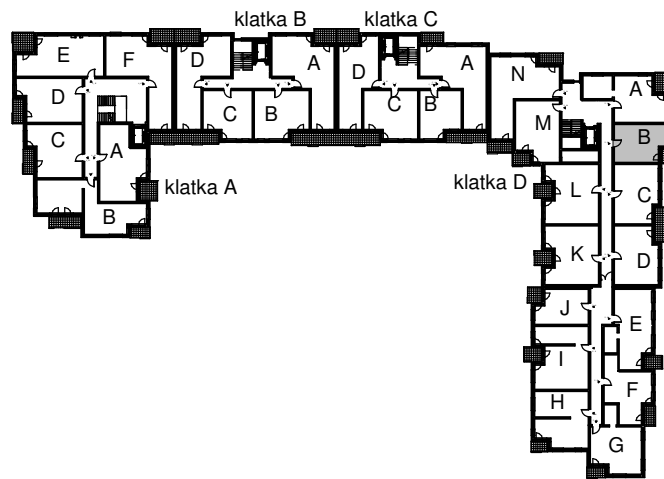

# KARTA LOKALU MIESZKALNEGO

WROCLAWSKIE PRZEDSIĘBIORSTWO  
BUDOWNICTWA MIESZKANIOWEGO

"MÓJ DOM" S.A.

ul. Powstańców Śląskich 2-4  
53-333 WROCLAW

BUDYNEK MIESZKALNY WIELORODZINNY  
Wrocław, ul. Słonimskiego/Rychtańska

SCHEMAT BUDYNKU

SCHEMAT OSIEDLA

SCHEMAT MIESZKANIA

**Klatka: D**  
**Mieszkanie: 4B**

3 Piętro	
Przedpokój	3.82 m <sup>2</sup>
Łazienka	4.05 m <sup>2</sup>
Aneks K.	5.94 m <sup>2</sup>
Pokój	17.09 m <sup>2</sup>
Suma ogólna:	30,90 m <sup>2</sup>
Balkon	2,80 m <sup>2</sup>