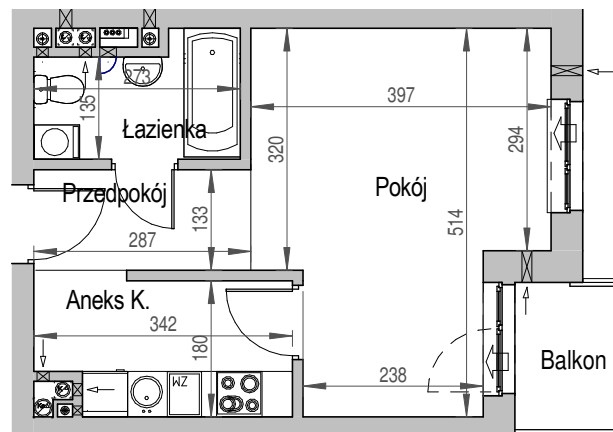

SCHEMAT BUDYNKU

SCHEMAT OSIEDLA

SCHEMAT MIESZKANIA

**Klatka: D**  
**Mieszkanie: 4B**

3 Piętro	
Przedpokój	3.82 m <sup>2</sup>
Łazienka	4.05 m <sup>2</sup>
Aneks K.	5.94 m <sup>2</sup>
Pokój	17.09 m <sup>2</sup>
Suma ogólna:	30,90 m <sup>2</sup>
Balkon	2,80 m <sup>2</sup>