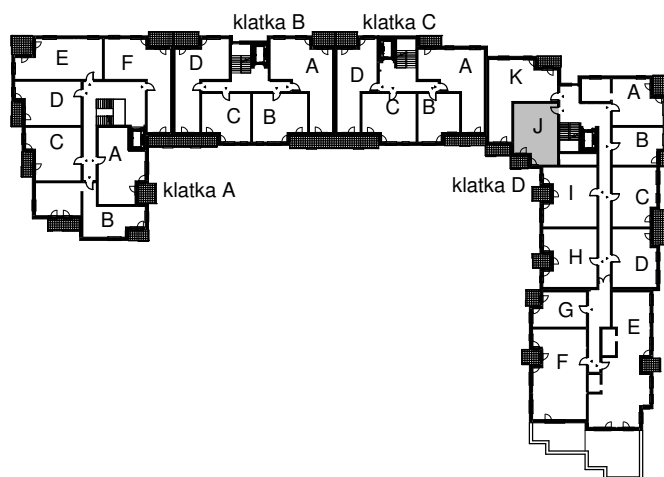

KARTA LOKALU MIESZKALNEGO

WROCLAWSKIE PRZEDSIĘBIORSTWO
BUDOWNICTWA MIESZKANIOWEGO

"MÓJ DOM" S.A.

ul. Powstańców Śląskich 2-4
53-333 WROCLAW

BUDYNEK MIESZKALNY WIELORODZINNY
Wrocław, ul. Słonimskiego/Rychtańska

SCHEMAT BUDYNKU

SCHEMAT OSIEDLA

SCHEMAT MIESZKANIA

Klatka: D
Mieszkanie: 5J

Przedpokój	8.91 m ²
Łazienka	5.47 m ²
Salon z aneksem	17.72 m ²
Pokój	11.47 m ²
Suma ogólna:	43.57 m ²
Balkon	3.86 m ²

Uwaga:

- powierzchnie podano z uwzględnieniem okładzin tynkowych - przyjęto grubość wykończenia 1cm.