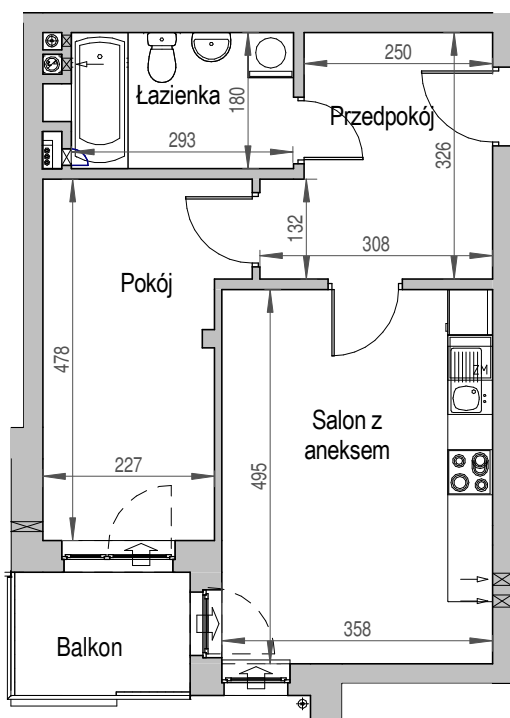

SCHEMAT BUDYNKU

SCHEMAT OSIEDLA

SCHEMAT MIESZKANIA

Klatka: D
Mieszkanie: 5J

Przedpokój	8.91 m ²
Łazienka	5.47 m ²
Salon z aneksem	17.72 m ²
Pokój	11.47 m ²
Suma ogólna:	43.57 m ²
Balkon	3.86 m ²

Uwaga:

- powierzchnie podano z uwzględnieniem okładzin tynkowych - przyjęto grubość wykończenia 1cm.