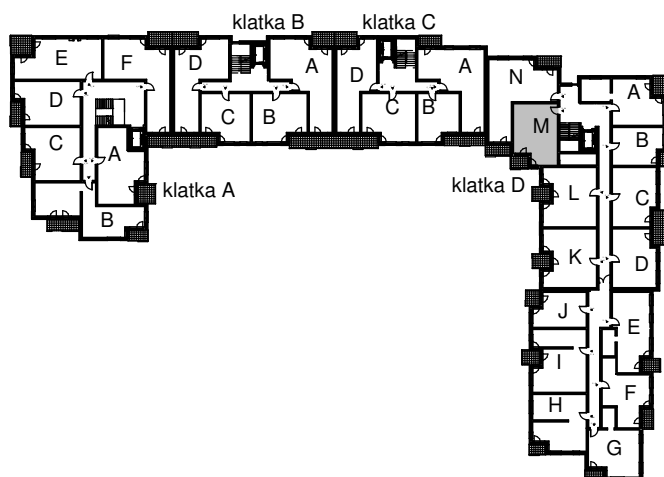

KARTA LOKALU MIESZKALNEGO

WROCLAWSKIE PRZEDSIĘBIORSTWO
BUDOWNICTWA MIESZKANIOWEGO

"MÓJ DOM" S.A.

ul. Powstańców Śląskich 2-4
53-333 WROCLAW

BUDYNEK MIESZKALNY WIELORODZINNY
Wrocław, ul. Słonimskiego/Rychtańska

SCHEMAT BUDYNKU

SCHEMAT OSIEDLA

SCHEMAT MIESZKANIA

Klatka: D
Mieszkanie: 4M

Przedpokój	8.91 m ²
Łazienka	5.47 m ²
Salon z aneksem	17.72 m ²
Pokój	11.47 m ²
Suma ogólna:	43.57 m ²
Balkon	3.86 m ²

Uwaga:

- powierzchnie podano z uwzględnieniem okładzin tynkowych - przyjęto grubość wykończenia 1cm.