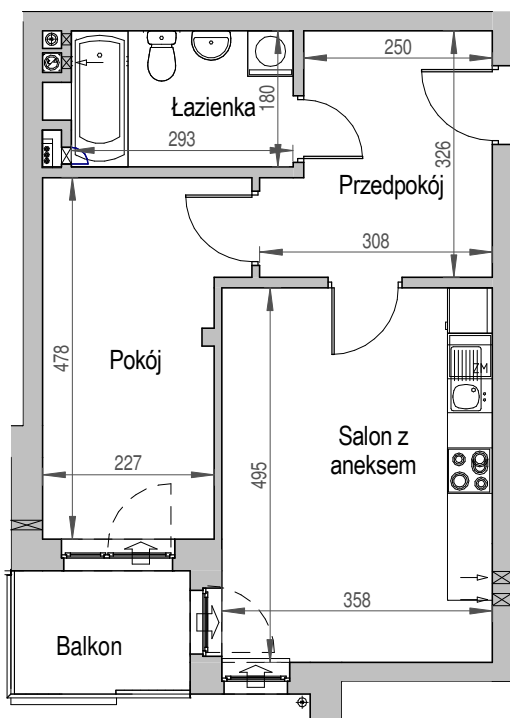

SCHEMAT BUDYNKU

SCHEMAT OSIEDLA

SCHEMAT MIESZKANIA

Klatka: D
Mieszkanie: 4M

Przedpokój	8.91 m ²
Łazienka	5.47 m ²
Salon z aneksem	17.72 m ²
Pokój	11.47 m ²
Suma ogólna:	43.57 m ²
Balkon	3.86 m ²

Uwaga:

- powierzchnie podano z uwzględnieniem okładzin tynkowych - przyjęto grubość wykończenia 1cm.