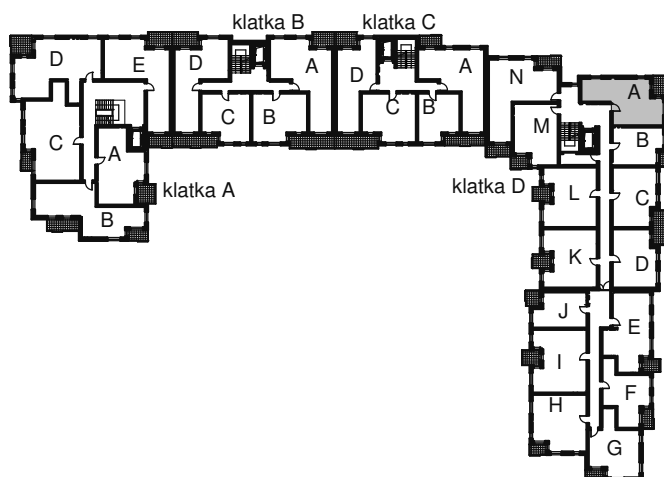

KARTA LOKALU MIESZKALNEGO

WROCLAWSKIE PRZEDSIĘBIORSTWO
BUDOWNICTWA MIESZKANIOWEGO

"MÓJ DOM" S.A.

ul. Powstańców Śląskich 2-4
53-333 WROCLAW

BUDYNEK MIESZKALNY WIELORODZINNY
Wrocław, ul. Słonimskiego/Rychtańska

SCHEMAT BUDYNKU

SCHEMAT OSIEDLA

SCHEMAT MIESZKANIA

Klatka: D	
2 Piętro	
Mieszkanie: 3A	
Przedpokój	6.82 m ²
Łazienka	4.22 m ²
Kuchnia	7.92 m ²
Pokój	17.19 m ²
Pokój	12.23 m ²
Suma ogólna:	48.38 m ²
Balkon	4.70 m²