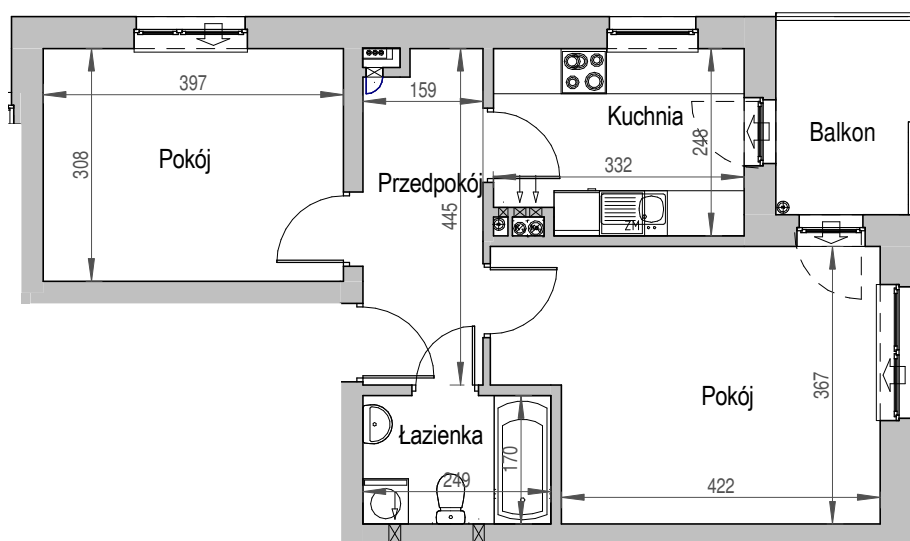

SCHEMAT BUDYNKU

SCHEMAT OSIEDLA

SCHEMAT MIESZKANIA

Klatka: D	
2 Piętro	
Mieszkanie: 3A	
Przedpokój	6.82 m ²
Łazienka	4.22 m ²
Kuchnia	7.92 m ²
Pokój	17.19 m ²
Pokój	12.23 m ²
Suma ogólna:	48.38 m ²
Balkon	4.70 m²