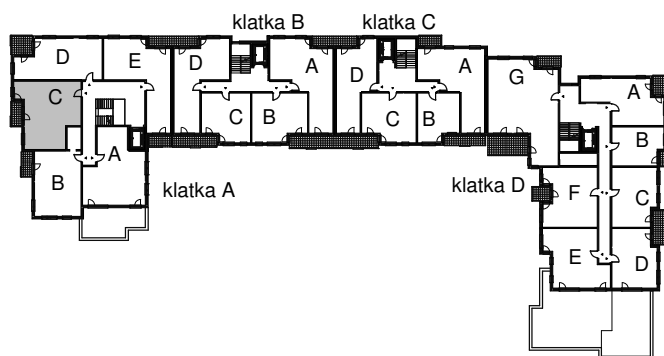

KARTA LOKALU MIESZKALNEGO

WROCLAWSKIE PRZEDSIĘBIORSTWO
BUDOWNICTWA MIESZKANIOWEGO

"MÓJ DOM" S.A.

ul. Powstańców Śląskich 2-4
53-333 WROCLAW

BUDYNEK MIESZKALNY WIELORODZINNY
Wrocław, ul. Słonimskiego/Rychtańska

SCHEMAT BUDYNKU

SCHEMAT OSIEDLA

SCHEMAT MIESZKANIA

Klatka: A
Mieszkanie: 8C

7 Piętro

Przedpokój	14.84 m ²
Łazienka	4.35 m ²
Salon z aneksem	16.97 m ²
Pokój	15.17 m ²
Pokój	11.98 m ²
Suma ogólna:	63.31 m ²
Balkon	3,50 m ²