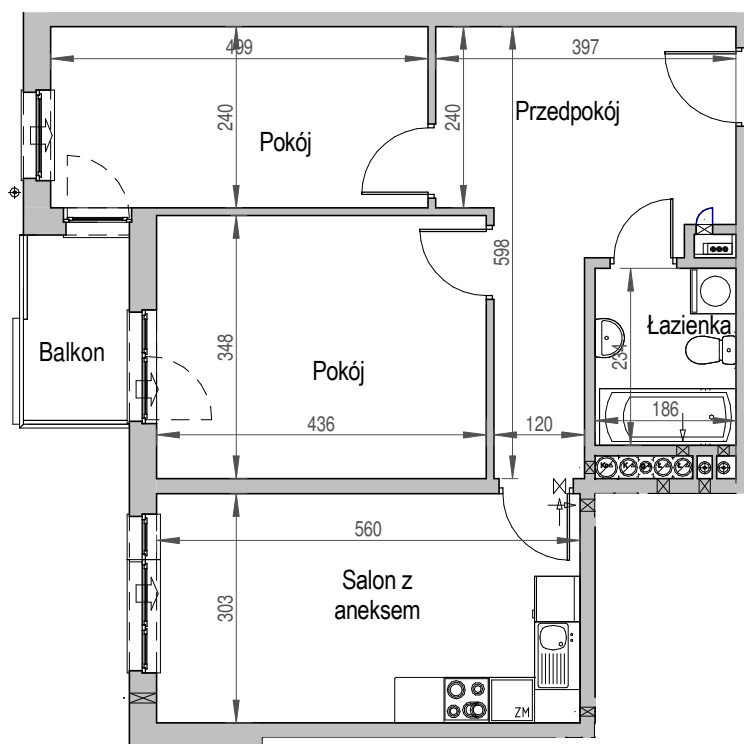

SCHEMAT BUDYNKU

SCHEMAT OSIEDLA

SCHEMAT MIESZKANIA

Klatka: A
Mieszkanie: 8C

7 Piętro

Przedpokój	14.84 m ²
Łazienka	4.35 m ²
Salon z aneksem	16.97 m ²
Pokój	15.17 m ²
Pokój	11.98 m ²
Suma ogólna:	63.31 m ²
Balkon	3,50 m ²