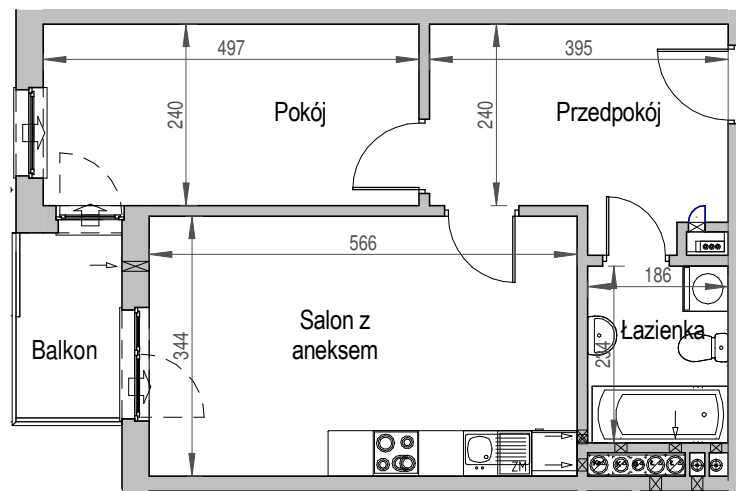

SCHEMAT BUDYNKU

SCHEMAT OSIEDLA

SCHEMAT MIESZKANIA

Klatka: A
Mieszkanie: 7D

6 Piętro	
Przedpokój	10,41 m ²
Łazienka	4,35 m ²
Salon z aneksem	19,47 m ²
Pokój	11,93 m ²
Suma ogólna:	46,16 m ²
Balkon	3,50 m ²