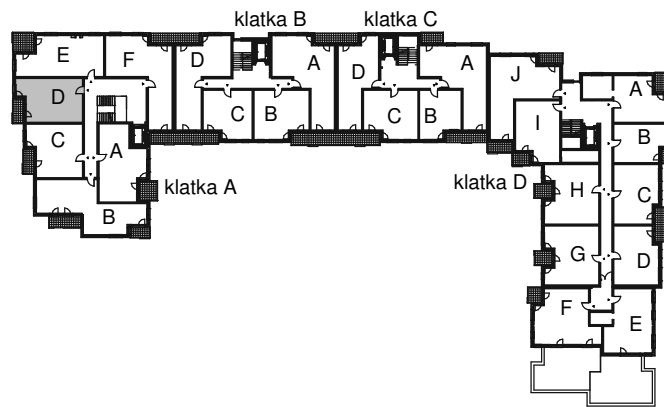

KARTA LOKALU MIESZKALNEGO

WROCLAWSKIE PRZEDSIĘBIORSTWO
BUDOWNICTWA MIESZKANIOWEGO

"MÓJ DOM" S.A.

ul. Powstańców Śląskich 2-4
53-333 WROCLAW

BUDYNEK MIESZKALNY WIELORODZINNY
Wrocław, ul. Słonimskiego/Rychalska

SCHEMAT BUDYNKU

SCHEMAT OSIEDLA

SCHEMAT MIESZKANIA

Klatka: A
Mieszkanie: 7D

6 Piętro	
Przedpokój	10,41 m ²
Łazienka	4,35 m ²
Salon z aneksem	19,47 m ²
Pokój	11,93 m ²
Suma ogólna:	46,16 m ²
Balkon	3,50 m ²