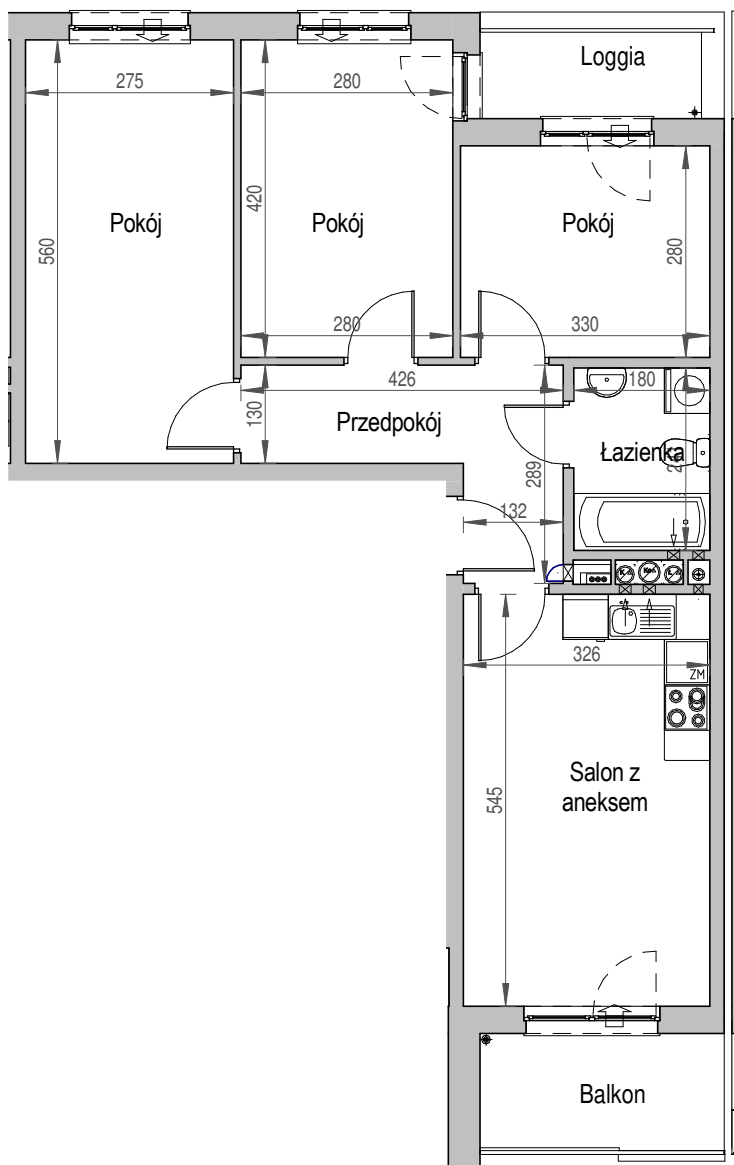

SCHEMAT BUDYNKU

SCHEMAT OSIEDLA

SCHEMAT MIESZKANIA

6 Piętro
Klatka: A
Mieszkanie: 7F

Przedpokój	7,64 m ²
Łazienka	4,34 m ²
Salon z aneksem	17,77 m ²
Pokój	15,40 m ²
Pokój	11,76 m ²
Pokój	9,24 m ²
Suma ogólna:	66,15 m ²

Loggia	3,47 m ²
Balkon	4,86 m ²

Uwaga:

- powierzchnie podano z uwzględnieniem okładzin tynkowych - przyjęto grubość wykończenia 1cm.