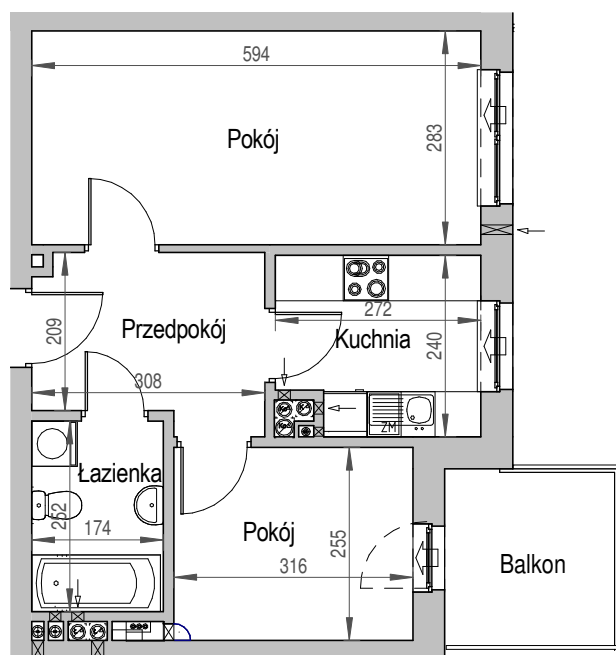

SCHEMAT BUDYNKU

SCHEMAT OSIEDLA

SCHEMAT MIESZKANIA

4 Piętro **Klatka: D**
Mieszkanie: 5C

Przedpokój	6.77 m ²
Łazienka	4.38 m ²
Kuchnia	6.13 m ²
Pokój	16.81 m ²
Pokój	8.06 m ²
Suma ogólna:	42.15 m ²
Balkon	5.32 m ²