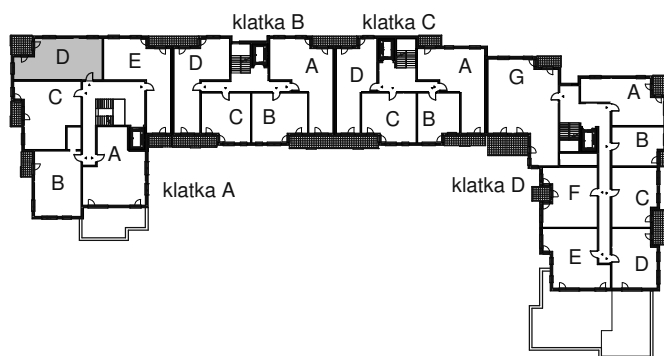

KARTA LOKALU MIESZKALNEGO

WROCLAWSKIE PRZEDSIĘBIORSTWO
BUDOWNICTWA MIESZKANIOWEGO

"MÓJ DOM" S.A.

ul. Powstańców Śląskich 2-4
53-333 WROCLAW

BUDYNEK MIESZKALNY WIELORODZINNY
Wrocław, ul. Słonimskiego/Rychtańska

SCHEMAT BUDYNKU

SCHEMAT OSIEDLA

SCHEMAT MIESZKANIA

Klatka: A
Mieszkanie: 8D

7 Piętro	
Przedpokój	11.95 m ²
Łazienka	4.43 m ²
Salon z aneksem	19.03 m ²
Pokój	9.61 m ²
Pokój	10.46 m ²
Suma ogólna:	55.48 m ²
Balkon	7.06 m ²