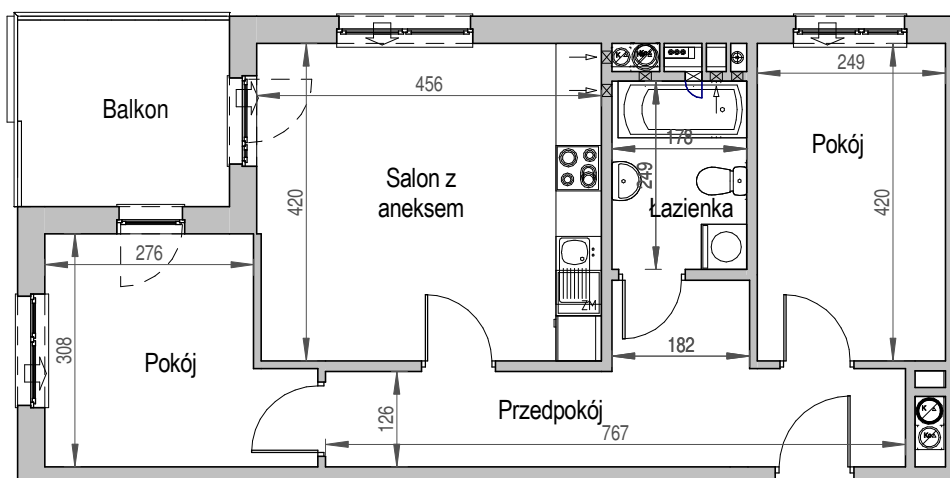

SCHEMAT BUDYNKU

SCHEMAT OSIEDLA

SCHEMAT MIESZKANIA

Klatka: A
Mieszkanie: 8D

7 Piętro	
Przedpokój	11.95 m ²
Łazienka	4.43 m ²
Salon z aneksem	19.03 m ²
Pokój	9.61 m ²
Pokój	10.46 m ²
Suma ogólna:	55.48 m ²
Balkon	7.06 m ²