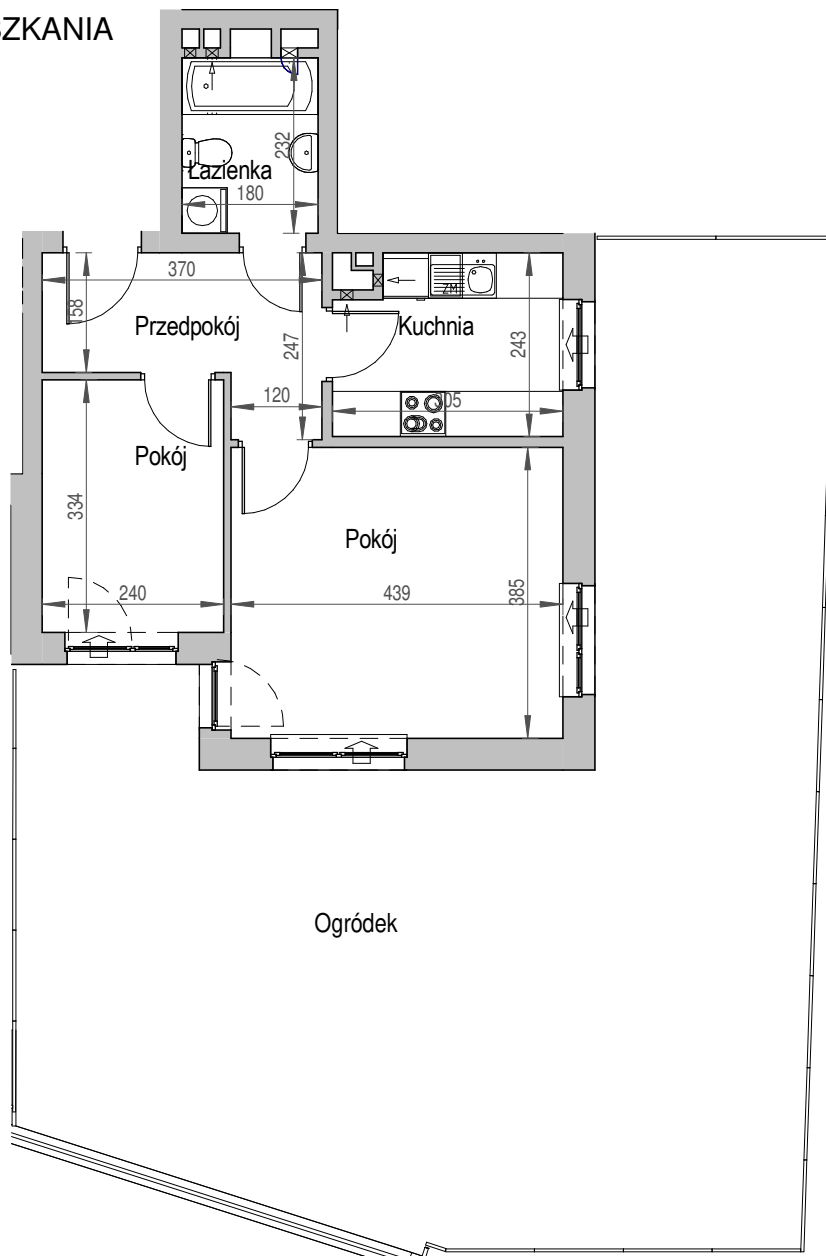

SCHEMAT BUDYNKU

SCHEMAT OSIEDLA

SCHEMAT MIESZKANIA

Klatka: D	
Mieszkanie: 1G	
Parter	
Przedpokój	6.91 m ²
Łazienka	4.38 m ²
Kuchnia	7.00 m ²
Pokój	16.90 m ²
Pokój	8.02 m ²
Suma ogólna:	43,21 m ²
Ogródek	87,09 m ²