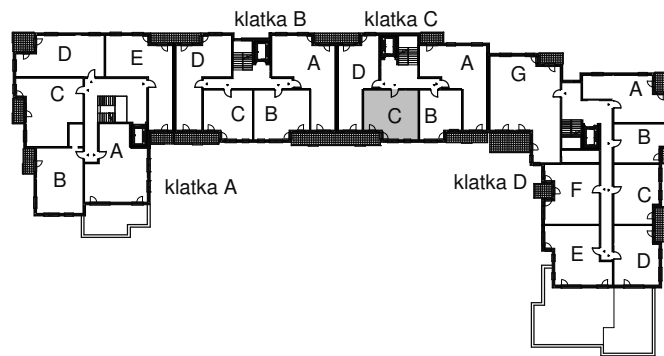

KARTA LOKALU MIESZKALNEGO

WROCLAWSKIE PRZEDSIĘBIORSTWO
BUDOWNICTWA MIESZKANIOWEGO

"MÓJ DOM" S.A.

ul. Powstańców Śląskich 2-4
53-333 WROCLAW

BUDYNEK MIESZKALNY WIELORODZINNY
Wrocław, ul. Słonimskiego/Rychtańska

SCHEMAT BUDYNKU

SCHEMAT OSIEDLA

SCHEMAT MIESZKANIA

7 Piętro		Klatka: C
		Mieszkanie: 8C
Przedpokój	8.45 m ²	
Łazienka	4.00 m ²	
Salon z aneksem	21.04 m ²	
Pokój	8.85 m ²	
Suma ogólna:	42,34 m ²	
Balkon	3,20 m ²	