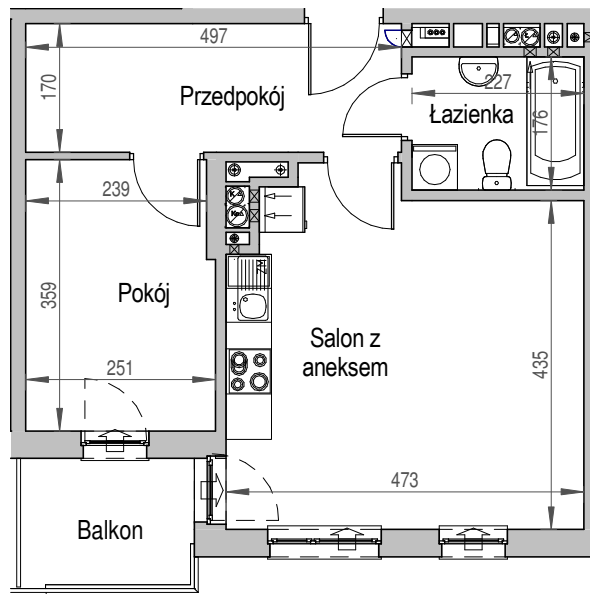

SCHEMAT BUDYNKU

SCHEMAT OSIEDLA

SCHEMAT MIESZKANIA

7 Piętro		Klatka: C
		Mieszkanie: 8C
Przedpokój	8.45 m ²	
Łazienka	4.00 m ²	
Salon z aneksem	21.04 m ²	
Pokój	8.85 m ²	
Suma ogólna:	42,34 m ²	
Balkon	3,20 m ²	