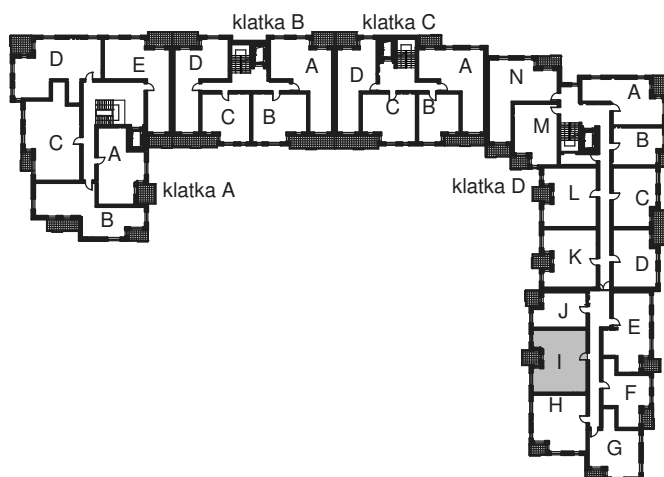

KARTA LOKALU MIESZKALNEGO

WROCLAWSKIE PRZEDSIĘBIORSTWO
BUDOWNICTWA MIESZKANIOWEGO

"MÓJ DOM" S.A.

ul. Powstańców Śląskich 2-4

53-333 WROCLAW

BUDYNEK MIESZKALNY WIELORODZINNY

Wrocław, ul. Słonimskiego/Rychalska

SCHEMAT BUDYNKU

SCHEMAT OSIEDLA

SCHEMAT MIESZKANIA

Klatka: D
Mieszkanie: 3I

| | |
|--------------|----------------------|
| Przedpokój | 12.87 m ² |
| Łazienka | 4.61 m ² |
| Kuchnia | 5.77 m ² |
| Pokój | 17.59 m ² |
| Pokój | 12.79 m ² |
| Suma ogólna: | 53.63 m ² |
| Balkon | 4.78 m ² |