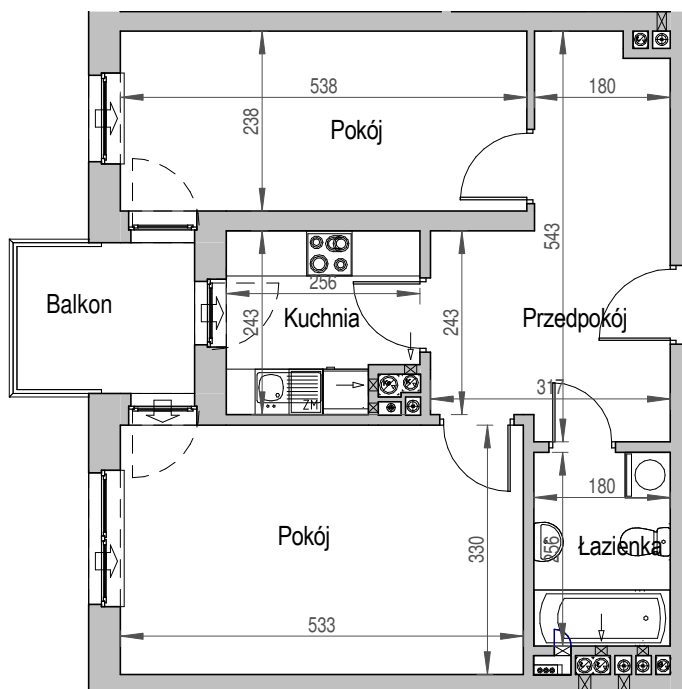

SCHEMAT BUDYNKU

SCHEMAT OSIEDLA

SCHEMAT MIESZKANIA

Klatka: D
Mieszkanie: 3I

| | |
|--------------|----------------------|
| Przedpokój | 12.87 m ² |
| Łazienka | 4.61 m ² |
| Kuchnia | 5.77 m ² |
| Pokój | 17.59 m ² |
| Pokój | 12.79 m ² |
| Suma ogólna: | 53.63 m ² |
| Balkon | 4.78 m ² |