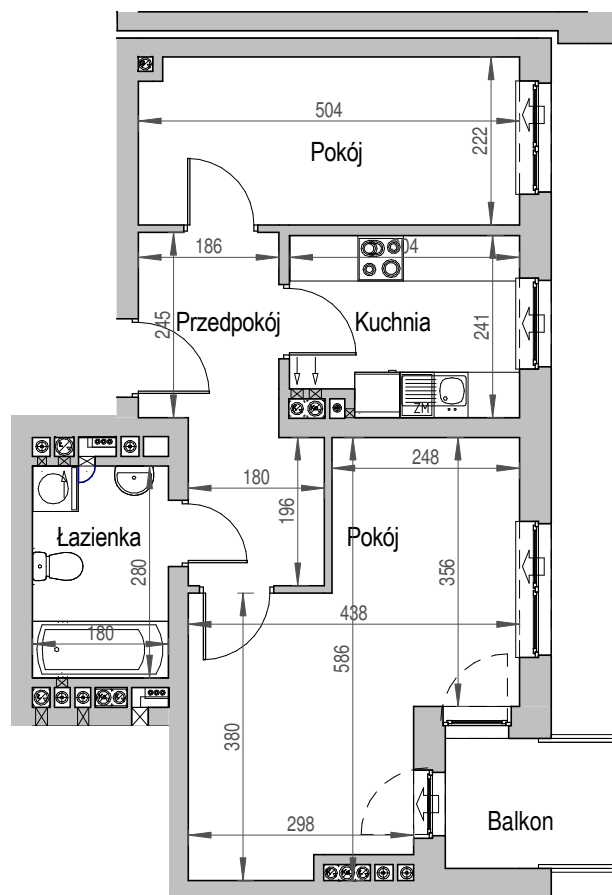

SCHEMAT BUDYNKU

SCHEMAT OSIEDLA

SCHEMAT MIESZKANIA

Klatka: D
Mieszkanie: 3E

Przedpokój	8.40 m ²
Łazienka	5.04 m ²
Kuchnia	7.00 m ²
Pokój	11.09 m ²
Pokój	18.08 m ²
Suma ogólna:	49.61 m ²
Balkon	3.95 m ²

Uwaga: