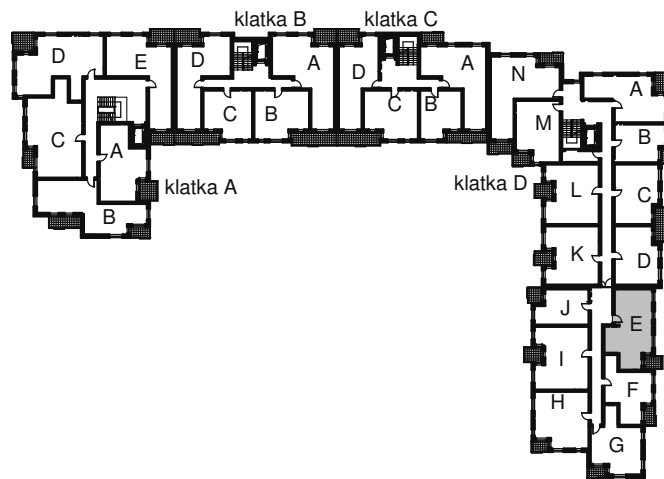

KARTA LOKALU MIESZKALNEGO

WROCLAWSKIE PRZEDSIĘBIORSTWO
BUDOWNICTWA MIESZKANIOWEGO

"MÓJ DOM" S.A.

ul. Powstańców Śląskich 2-4
53-333 WROCLAW

BUDYNEK MIESZKALNY WIELORODZINNY
Wrocław, ul. Słonimskiego/Rychalska

SCHEMAT BUDYNKU

SCHEMAT OSIEDLA

SCHEMAT MIESZKANIA

Klatka: D
Mieszkanie: 3E

Przedpokój	8.40 m ²
Łazienka	5.04 m ²
Kuchnia	7.00 m ²
Pokój	11.09 m ²
Pokój	18.08 m ²
Suma ogólna:	49.61 m ²
Balkon	3.95 m ²

Uwaga: