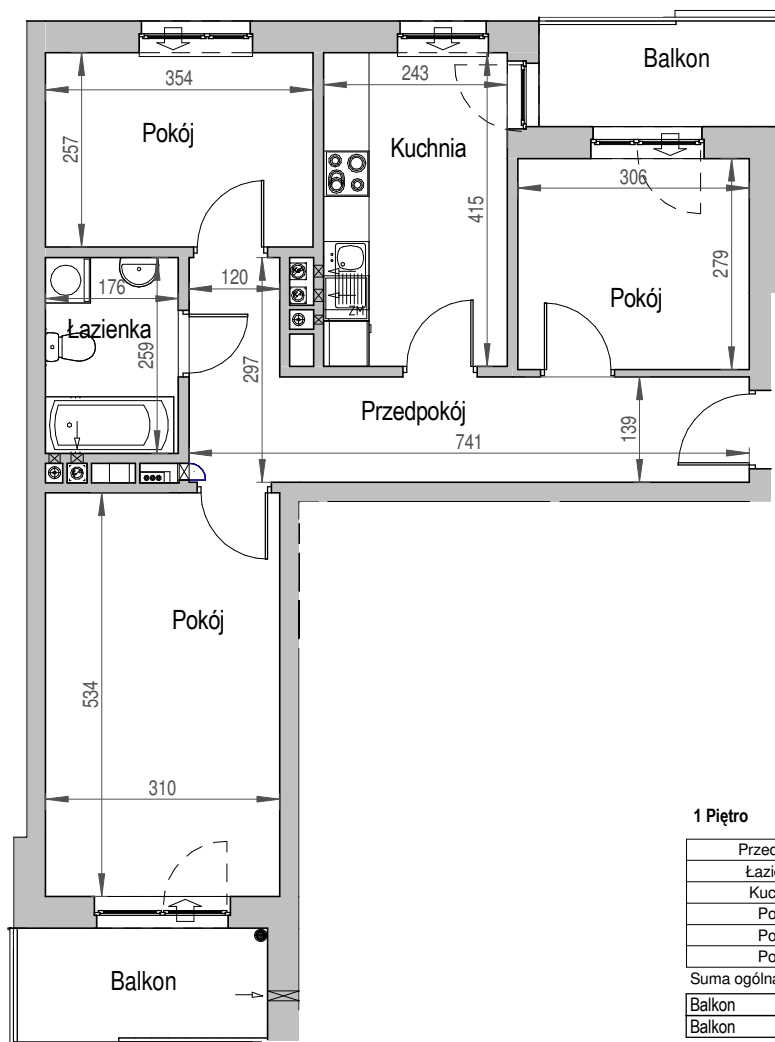

SCHEMAT BUDYNKU

SCHEMAT OSIEDLA

SCHEMAT MIESZKANIA

1 Piętro

Klatka: D
Mieszkanie: 2N

Przedpokój	12.20 m ²
Łazienka	4.56 m ²
Kuchnia	10.08 m ²
Pokój	16.55 m ²
Pokój	9.10 m ²
Pokój	8.54 m ²
Suma ogólna:	61.03 m ²
Balkon	4.48 m ²
Balkon	5.04 m ²