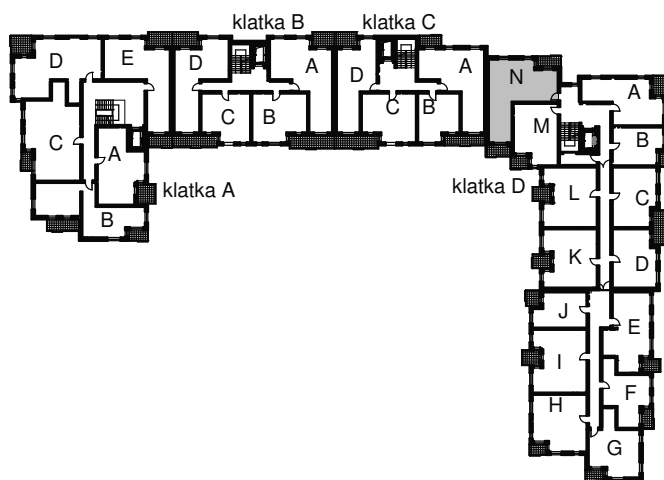

KARTA LOKALU MIESZKALNEGO

WROCLAWSKIE PRZEDSIĘBIORSTWO
BUDOWNICTWA MIESZKANIOWEGO

"MÓJ DOM" S.A.

ul. Powstańców Śląskich 2-4
53-333 WROCLAW

BUDYNEK MIESZKALNY WIELORODZINNY
Wrocław, ul. Słonimskiego/Rychtałska

SCHEMAT BUDYNKU

SCHEMAT OSIEDLA

SCHEMAT MIESZKANIA

1 Piętro

Klatka: D
Mieszkanie: 2N

Przedpokój	12.20 m ²
Łazienka	4.56 m ²
Kuchnia	10.08 m ²
Pokój	16.55 m ²
Pokój	9.10 m ²
Pokój	8.54 m ²
Suma ogólna:	61.03 m ²
Balkon	4.48 m ²
Balkon	5.04 m ²