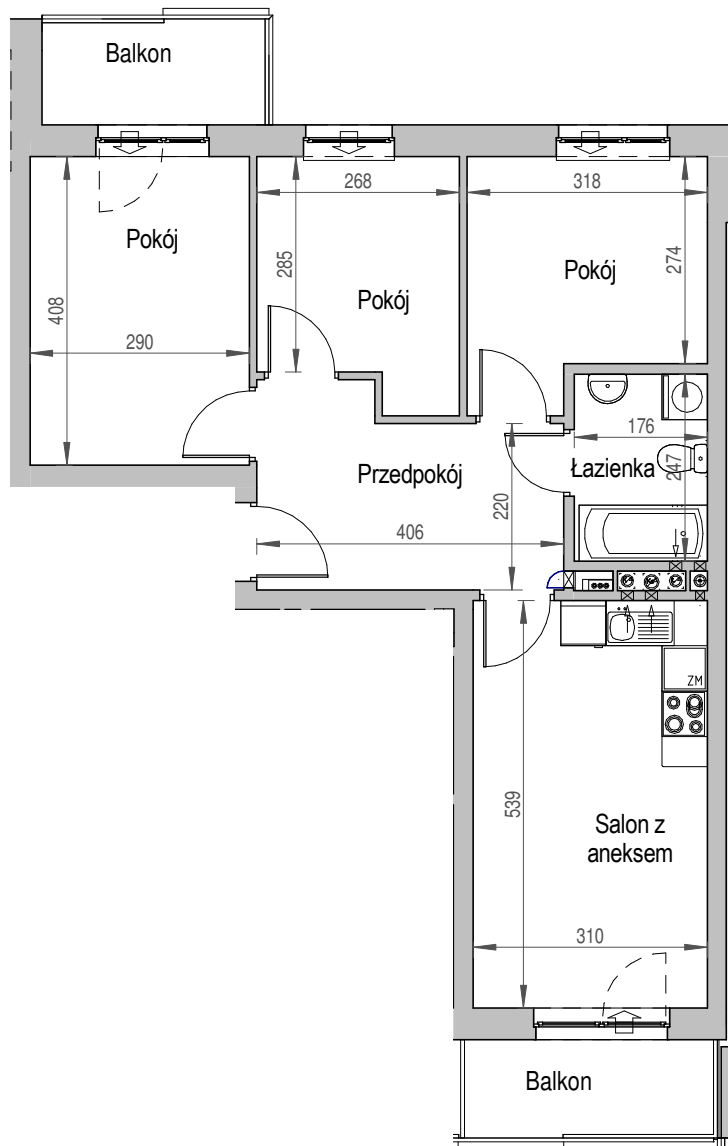

SCHEMAT BUDYNKU

SCHEMAT OSIEDLA

SCHEMAT MIESZKANIA

2 Piętro **Klatka: C**
Mieszkanie: 3A

Przedpokój	9.84 m ²
Łazienka	4.35 m ²
Salon z aneksem	16.71 m ²
Pokój	11.83 m ²
Pokój	8.23 m ²
Pokój	9.60 m ²
Suma ogólna:	60,56m ²
Balkon	4,20 m ²
Balkon	4,59 m ²

Uwaga:

- powierzchnie podano z uwzględnieniem okładzin tynkowych - przyjęto grubość wykończenia 1cm.