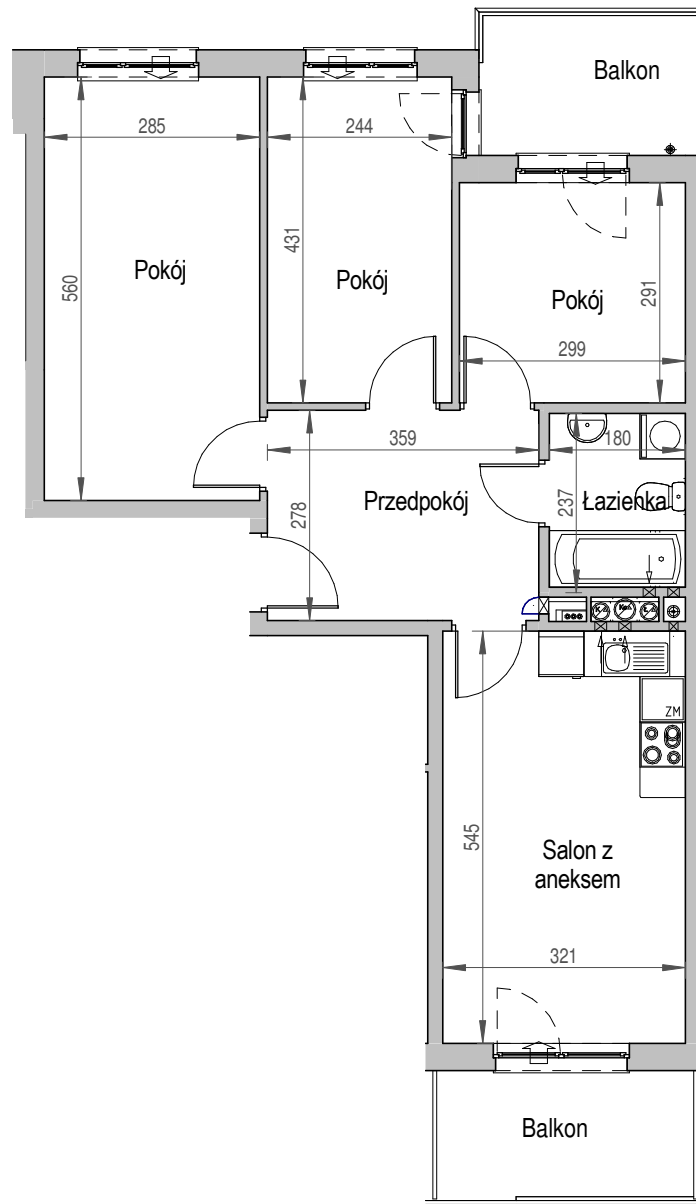

SCHEMAT BUDYNKU

SCHEMAT OSIEDLA

SCHEMAT MIESZKANIA

5 Piętro **Klatka: B**
Mieszkanie: 6A

Przedpokój	9,98 m ²
Łazienka	4,14 m ²
Salon z aneksem	17,49 m ²
Pokój	15,96 m ²
Pokój	10,52 m ²
Pokój	8,70 m ²
Suma ogólna:	66,79 m ²
Balkon	5,31 m ²
Balkon	6,47 m ²