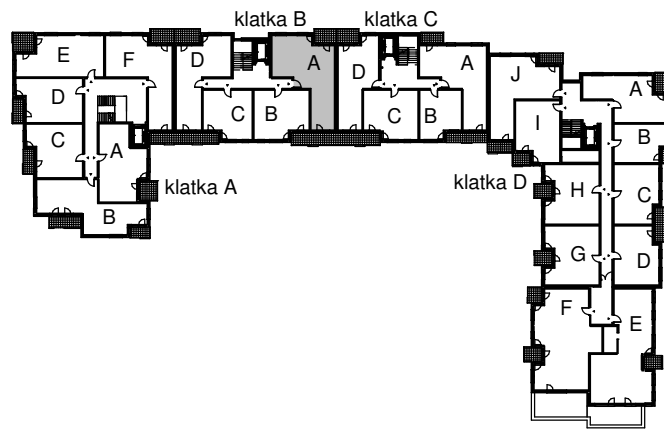

KARTA LOKALU MIESZKALNEGO

WROCLAWSKIE PRZEDSIĘBIORSTWO
BUDOWNICTWA MIESZKANIOWEGO

BUDYNEK MIESZKALNY WIELORODZINNY
Wrocław, ul. Słonimskiego/Rychtańska

"MÓJ DOM" S.A.
ul. Powstańców Śląskich 2-4
53-333 WROCLAW

SCHEMAT BUDYNKU

SCHEMAT OSIEDLA

SCHEMAT MIESZKANIA

5 Piętro **Klatka: B**
Mieszkanie: 6A

Przedpokój	9,98 m ²
Łazienka	4,14 m ²
Salon z aneksem	17,49 m ²
Pokój	15,96 m ²
Pokój	10,52 m ²
Pokój	8,70 m ²
Suma ogólna:	66,79 m ²
Balkon	5,31 m ²
Balkon	6,47 m ²