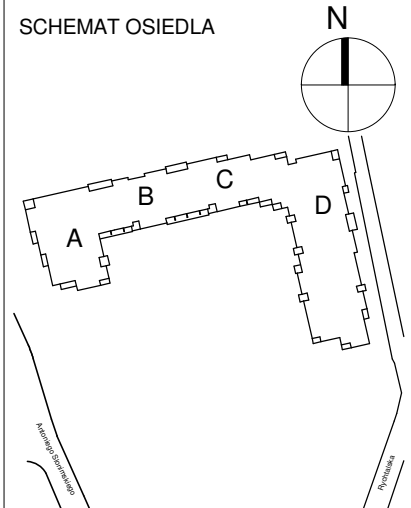

# KARTA LOKALU MIESZKALNEGO

WROCLAWSKIE PRZEDSIĘBIORSTWO  
BUDOWNICTWA MIESZKANIOWEGO

"MÓJ DOM" S.A.

ul. Powstańców Śląskich 2-4  
53-333 WROCLAW

BUDYNEK MIESZKALNY WIELORODZINNY  
Wrocław, ul. Słonimskiego/Rychalska

SCHEMAT BUDYNKU

SCHEMAT OSIEDLA

SCHEMAT MIESZKANIA

Klatka: B	
Mieszkanie: 1B	
Parter	
Przedpokój	8,99 m <sup>2</sup>
Łazienka	4,07 m <sup>2</sup>
Salon z aneksem	27,48 m <sup>2</sup>
Pokój	9,20 m <sup>2</sup>
Suma ogólna:	49,74 m <sup>2</sup>
Ogródek	37,12 m <sup>2</sup>