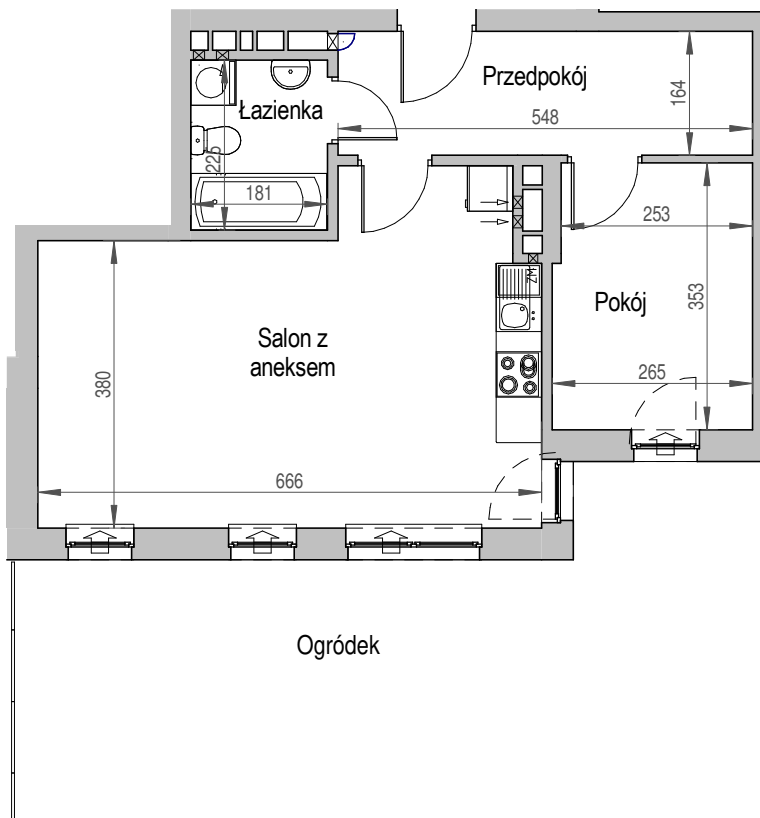

SCHEMAT BUDYNKU

SCHEMAT OSIEDLA

SCHEMAT MIESZKANIA

Klatka: B	
Mieszkanie: 1B	
Parter	
Przedpokój	8,99 m <sup>2</sup>
Łazienka	4,07 m <sup>2</sup>
Salon z aneksem	27,48 m <sup>2</sup>
Pokój	9,20 m <sup>2</sup>
Suma ogólna:	49,74 m <sup>2</sup>
Ogródek	37,12 m <sup>2</sup>