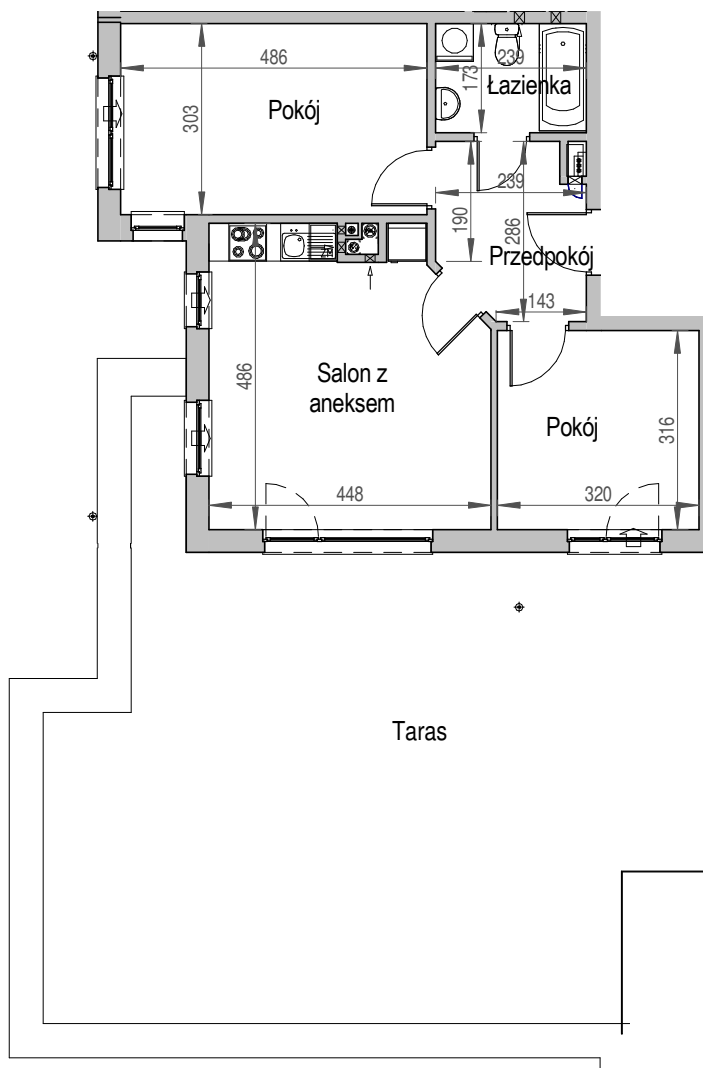

SCHEMAT BUDYNKU

SCHEMAT OSIEDLA

SCHEMAT MIESZKANIA

7 Piętro **Klatka: D**
Mieszkanie: 8E

Przedpokój	6.09 m ²
Łazienka	4.13 m ²
Salon z aneksem	20.10 m ²
Pokój	10.11 m ²
Pokój	14.73 m ²
Suma ogólna:	55,16 m ²
Taras	73,27 m ²