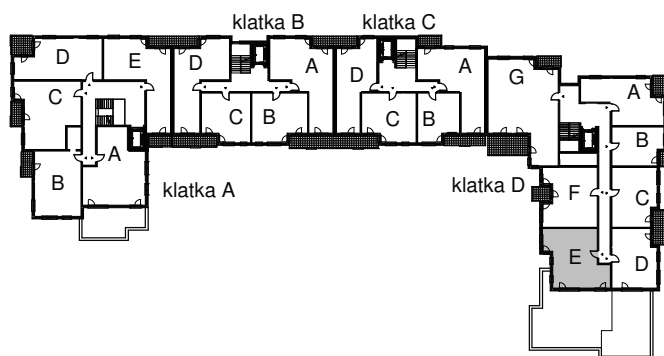

KARTA LOKALU MIESZKALNEGO

WROCLAWSKIE PRZEDSIĘBIORSTWO
BUDOWNICTWA MIESZKANIOWEGO

"MÓJ DOM" S.A.

ul. Powstańców Śląskich 2-4
53-333 WROCLAW

BUDYNEK MIESZKALNY WIELORODZINNY
Wrocław, ul. Słonimskiego/Rychtańska

SCHEMAT BUDYNKU

SCHEMAT OSIEDLA

SCHEMAT MIESZKANIA

7 Piętro **Klatka: D**
Mieszkanie: 8E

Przedpokój	6.09 m ²
Łazienka	4.13 m ²
Salon z aneksem	20.10 m ²
Pokój	10.11 m ²
Pokój	14.73 m ²
Suma ogólna:	55,16 m ²
Taras	73,27 m ²