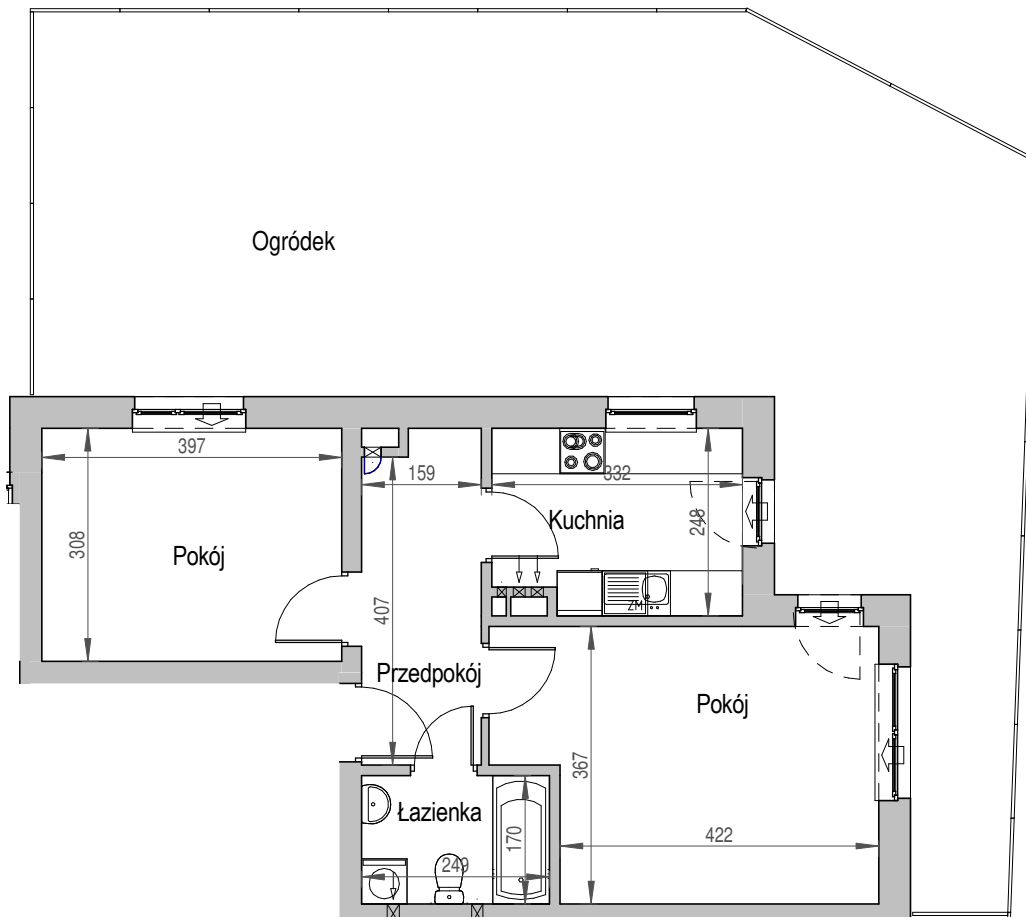

SCHEMAT BUDYNKU

SCHEMAT OSIEDLA

SCHEMAT MIESZKANIA

Parter		Klatka: D Mieszkanie: 1A	
Przedpokój	6.82 m ²	Łazienka	4.22 m ²
Kuchnia	7.89 m ²	Pokój	17.19 m ²
Pokój	12.23 m ²	Pokój	12.23 m ²
Suma ogólna:	48,35 m ²		
Ogródek	77,81 m ²		