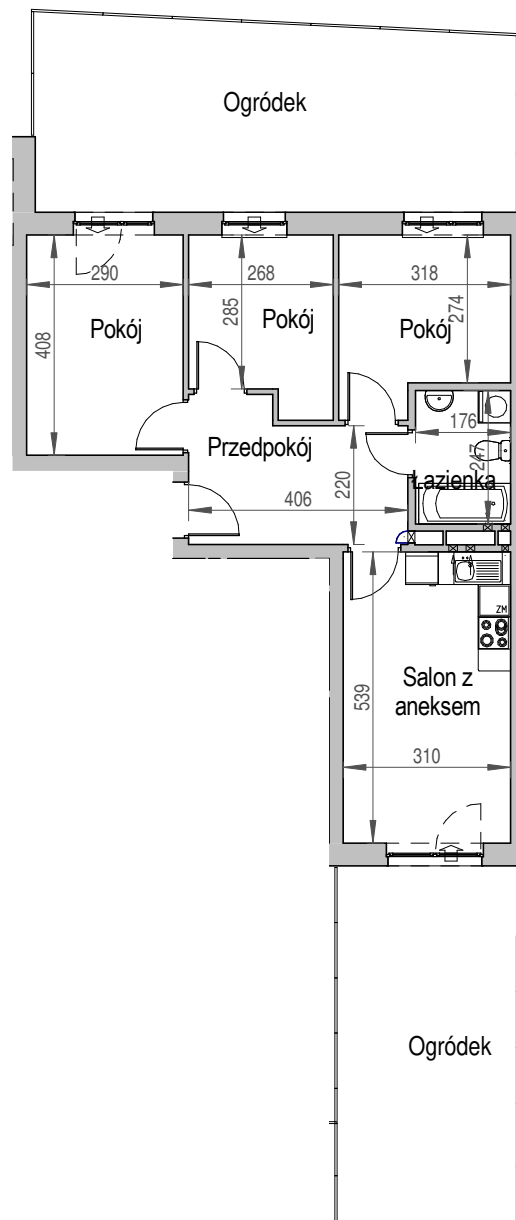

KARTA LOKALU MIESZKALNEGO

WROCLAWSKIE PRZEDSIĘBIORSTWO
BUDOWNICTWA MIESZKANIOWEGO

"MÓJ DOM" S.A.

ul. Powstańców Śląskich 2-4
53-333 WROCLAW

BUDYNEK MIESZKALNY WIELORODZINNY
Wrocław, ul. Słonimskiego/Rychtańska

SCHEMAT BUDYNKU

SCHEMAT OSIEDLA

SCHEMAT MIESZKANIA

Klatka: C	
Mieszkanie: 1A	
Parter	
Przedpokój	9.84 m ²
Łazienka	4.35 m ²
Salon z aneksem	16.71 m ²
Pokój	11.83 m ²
Pokój	8.23 m ²
Pokój	9.60 m ²
Suma ogólna:	60,56 m ²
Ogródek	31,17 m ²
Ogródek	22,20 m ²