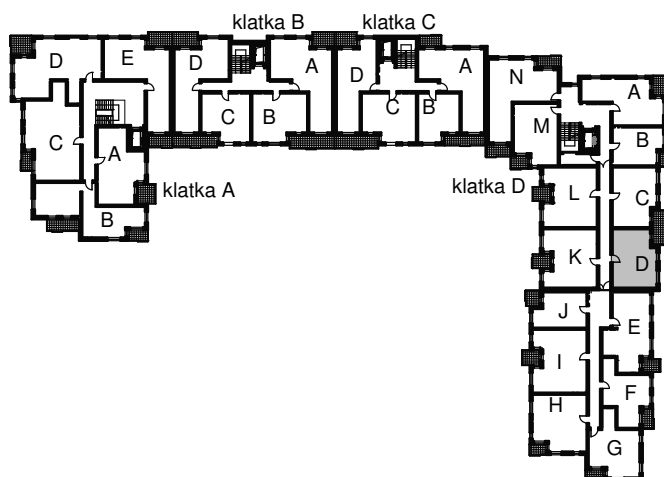

KARTA LOKALU MIESZKALNEGO

WROCLAWSKIE PRZEDSIĘBIORSTWO
BUDOWNICTWA MIESZKANIOWEGO

"MÓJ DOM" S.A.

ul. Powstańców Śląskich 2-4
53-333 WROCLAW

BUDYNEK MIESZKALNY WIELORODZINNY
Wrocław, ul. Słonimskiego/Rychtańska

SCHEMAT BUDYNKU

SCHEMAT OSIEDLA

SCHEMAT MIESZKANIA

1 Piętro		Klatka: D
		Mieszkanie: 2D
Przedpokój	7,45 m ²	
Łazienka	4,23 m ²	
Kuchnia	5,94 m ²	
Pokój	7,68 m ²	
Pokój	16,81 m ²	
Suma ogólna:	42,11 m ²	
Balkon	5,32 m ²	