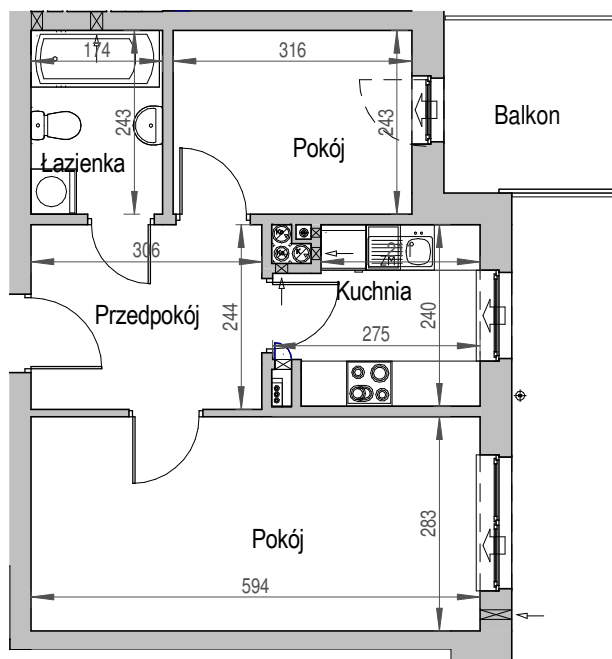

SCHEMAT BUDYNKU

SCHEMAT OSIEDLA

SCHEMAT MIESZKANIA

1 Piętro		Klatka: D
		Mieszkanie: 2D
Przedpokój	7,45 m ²	
Łazienka	4,23 m ²	
Kuchnia	5,94 m ²	
Pokój	7,68 m ²	
Pokój	16,81 m ²	
Suma ogólna:	42,11 m ²	
Balkon	5,32 m ²	