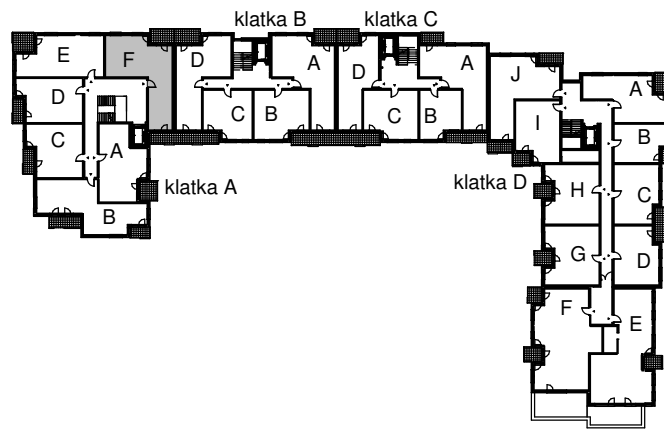

# KARTA LOKALU MIESZKALNEGO

WROCLAWSKIE PRZEDSIĘBIORSTWO  
BUDOWNICTWA MIESZKANIOWEGO

"MÓJ DOM" S.A.

ul. Powstańców Śląskich 2-4  
53-333 WROCLAW

BUDYNEK MIESZKALNY WIELORODZINNY  
Wrocław, ul. Słonimskiego/Rychtańska

SCHEMAT BUDYNKU

SCHEMAT OSIEDLA

SCHEMAT MIESZKANIA

**Klatka: A**  
**Mieszkanie: 6F**

5 Piętro	
Przedpokój	7,64 m <sup>2</sup>
Łazienka	4,34 m <sup>2</sup>
Salon z aneksem	17,77 m <sup>2</sup>
Pokój	15,40 m <sup>2</sup>
Pokój	11,76 m <sup>2</sup>
Pokój	9,24 m <sup>2</sup>
Suma ogólna:	66,15 m <sup>2</sup>
Balkon	6,47 m <sup>2</sup>
Balkon	4,86 m <sup>2</sup>