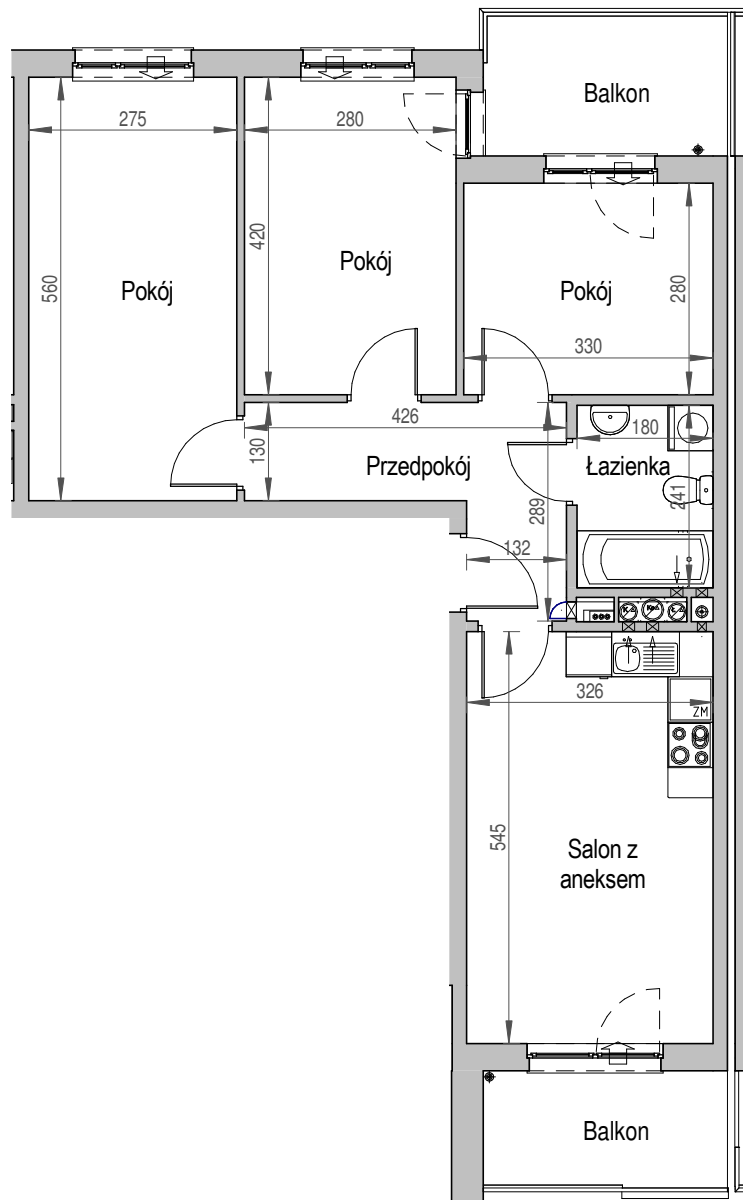

SCHEMAT BUDYNKU

SCHEMAT OSIEDLA

SCHEMAT MIESZKANIA

**Klatka: A**  
**Mieszkanie: 6F**

5 Piętro	
Przedpokój	7,64 m <sup>2</sup>
Łazienka	4,34 m <sup>2</sup>
Salon z aneksem	17,77 m <sup>2</sup>
Pokój	15,40 m <sup>2</sup>
Pokój	11,76 m <sup>2</sup>
Pokój	9,24 m <sup>2</sup>
Suma ogólna:	66,15 m <sup>2</sup>
Balkon	6,47 m <sup>2</sup>
Balkon	4,86 m <sup>2</sup>

Uwaga:

- powierzchnie podano z uwzględnieniem okładzin tynkowych - przyjęto grubość wykończenia 1cm.