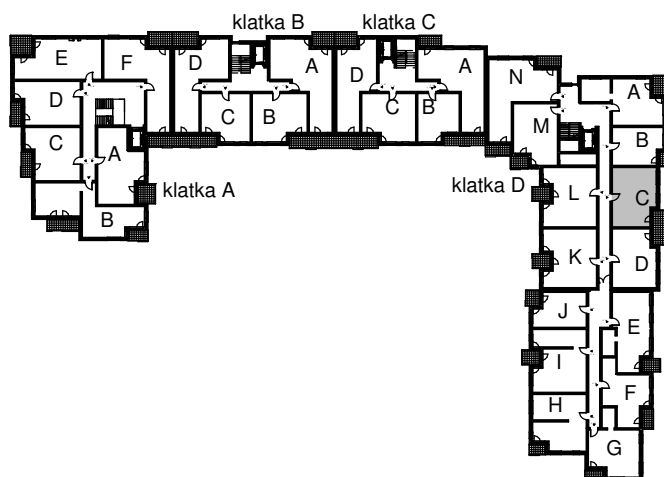

KARTA LOKALU MIESZKALNEGO

WROCLAWSKIE PRZEDSIĘBIORSTWO
BUDOWNICTWA MIESZKANIOWEGO

"MÓJ DOM" S.A.

ul. Powstańców Śląskich 2-4
53-333 WROCLAW

BUDYNEK MIESZKALNY WIELORODZINNY
Wrocław, ul. Słonimskiego/Rychtańska

SCHEMAT BUDYNKU

SCHEMAT OSIEDLA

SCHEMAT MIESZKANIA

3 Piętro **Klatka: D**
Mieszkanie: 4C

Przedpokój	6.77 m ²
Łazienka	4.38 m ²
Kuchnia	6.13 m ²
Pokój	16.81 m ²
Pokój	8.06 m ²
Suma ogólna:	42,15 m ²
Balkon	5,32 m ²