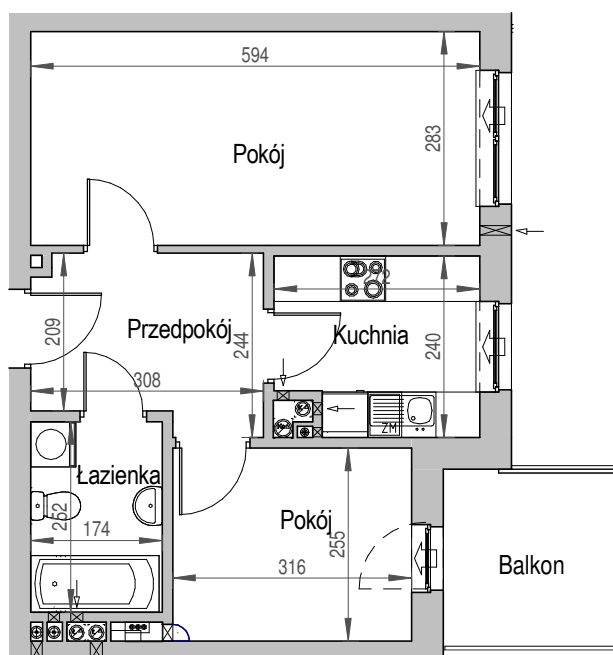

SCHEMAT BUDYNKU

SCHEMAT OSIEDLA

SCHEMAT MIESZKANIA

3 Piętro **Klatka: D**
Mieszkanie: 4C

Przedpokój	6.77 m ²
Łazienka	4.38 m ²
Kuchnia	6.13 m ²
Pokój	16.81 m ²
Pokój	8.06 m ²
Suma ogólna:	42,15 m ²
Balkon	5,32 m ²