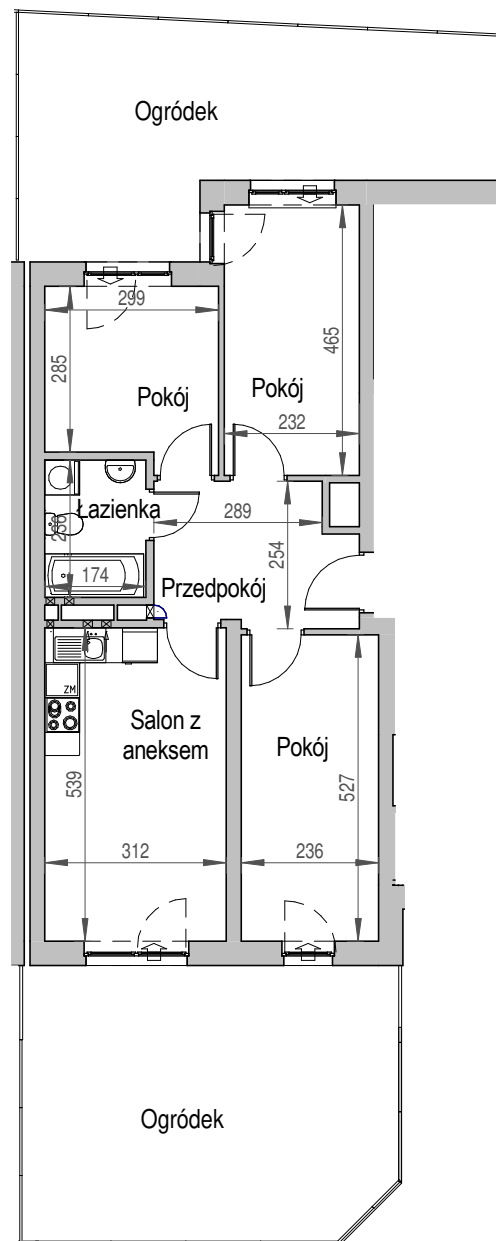

SCHEMAT BUDYNKU

SCHEMAT OSIEDLA

SCHEMAT MIESZKANIA

Parter		Klatka: C Mieszkanie: 1C	
Przedpokój	8.16 m <sup>2</sup>	Łazienka	4.11 m <sup>2</sup>
Salon z aneksem	16.82 m <sup>2</sup>	Pokój	12.44 m <sup>2</sup>
Pokój	8.97 m <sup>2</sup>	Pokój	10.79 m <sup>2</sup>
Suma ogólna:	61,29 m <sup>2</sup>		
Ogródek	26,78 m <sup>2</sup>		
Ogródek	30,13 m <sup>2</sup>		