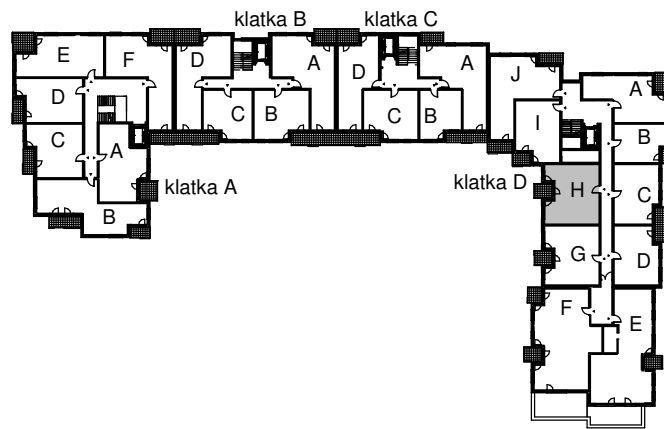

KARTA LOKALU MIESZKALNEGO

WROCLAWSKIE PRZEDSIĘBIORSTWO
BUDOWNICTWA MIESZKANIOWEGO

"MÓJ DOM" S.A.

ul. Powstańców Śląskich 2-4
53-333 WROCLAW

BUDYNEK MIESZKALNY WIELORODZINNY
Wrocław, ul. Słonimskiego/Rychtańska

SCHEMAT BUDYNKU

SCHEMAT OSIEDLA

SCHEMAT MIESZKANIA

5 Piętro

Klatka: D
Mieszkanie: 6H

Przedpokój	8.03 m ²
Łazienka	4.96 m ²
Kuchnia	5.92 m ²
Pokój	17.14 m ²
Pokój	12.06 m ²
Garderoba	3.99 m ²
Suma ogólna:	52,10 m ²