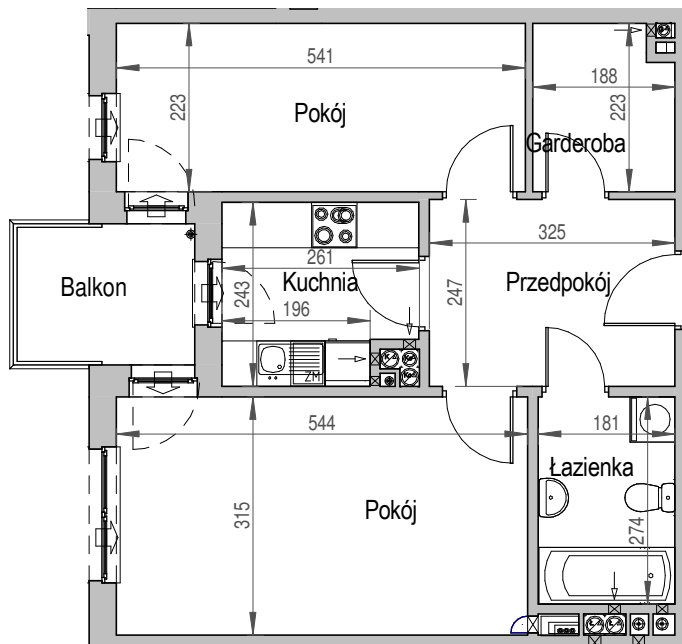

SCHEMAT BUDYNKU

SCHEMAT OSIEDLA

SCHEMAT MIESZKANIA

5 Piętro

Klatka: D
Mieszkanie: 6H

Przedpokój	8.03 m ²
Łazienka	4.96 m ²
Kuchnia	5.92 m ²
Pokój	17.14 m ²
Pokój	12.06 m ²
Garderoba	3.99 m ²
Suma ogólna:	52,10 m ²

Balkon	4,49 m ²
--------	---------------------

Uwaga:

- powierzchnie podano z uwzględnieniem okładzin tynkowych - przyjęto grubość wykończenia 1cm.