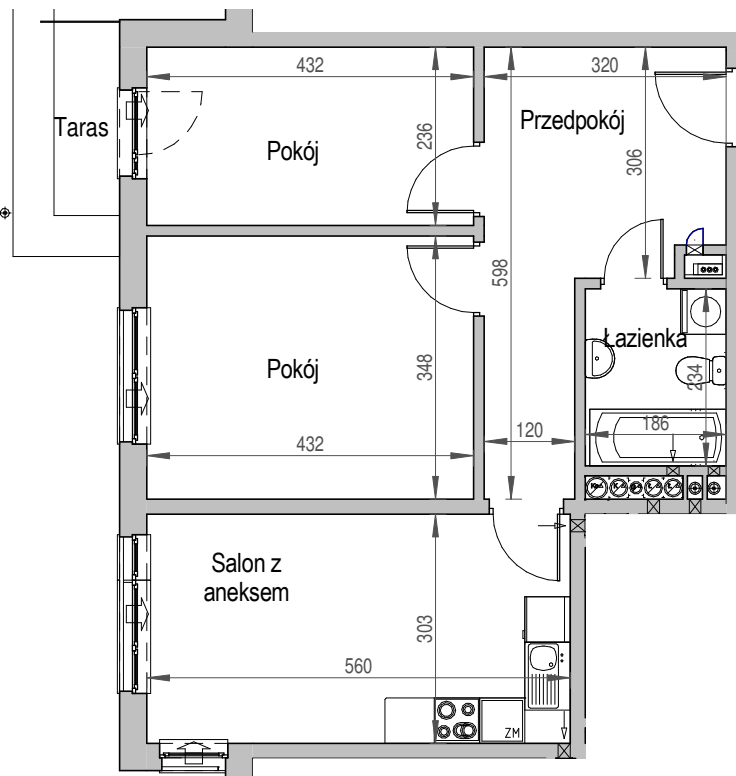

SCHEMAT BUDYNKU

SCHEMAT OSIEDLA

SCHEMAT MIESZKANIA

8 Piętro		Klatka: A
		Mieszkanie: 9B
Przedpokój	13.00 m <sup>2</sup>	
Łazienka	4.35 m <sup>2</sup>	
Salon z aneksem	16.97 m <sup>2</sup>	
Pokój	15.03 m <sup>2</sup>	
Pokój	10.20 m <sup>2</sup>	
Suma ogólna:	59.55 m <sup>2</sup>	
Taras	2,23 m <sup>2</sup>	