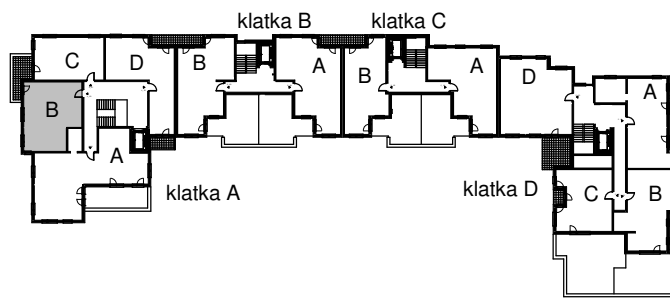

# KARTA LOKALU MIESZKALNEGO

WROCLAWSKIE PRZEDSIĘBIORSTWO  
BUDOWNICTWA MIESZKANIOWEGO

"MÓJ DOM" S.A.

ul. Powstańców Śląskich 2-4  
53-333 WROCLAW

BUDYNEK MIESZKALNY WIELORODZINNY  
Wrocław, ul. Słonimskiego/Rychtalska

SCHEMAT BUDYNKU

SCHEMAT OSIEDLA

SCHEMAT MIESZKANIA

8 Piętro		Klatka: A
		Mieszkanie: 9B
Przedpokój	13.00 m <sup>2</sup>	
Łazienka	4.35 m <sup>2</sup>	
Salon z aneksem	16.97 m <sup>2</sup>	
Pokój	15.03 m <sup>2</sup>	
Pokój	10.20 m <sup>2</sup>	
Suma ogólna:	59.55 m <sup>2</sup>	
Taras	2,23 m <sup>2</sup>	